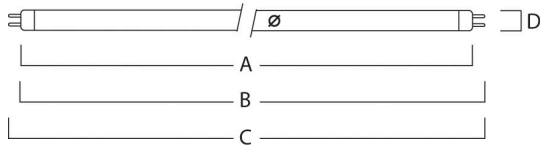

## Technische Werte

### Größe (mm)

## Physikalische Daten

Länge (mm)	600.0
Nominaler Produktdurchmesser (mm)	26
Länge Basis zu Basis (mm) – A	589.8
Länge Basis zu Pin (Min-Max) – B	594.5-596.9
Max. Lampen Länge (mm) - C/L	604.0
Max. Lampen Durchmesser (mm) - D	28.0
Gewicht (kg)	0.1