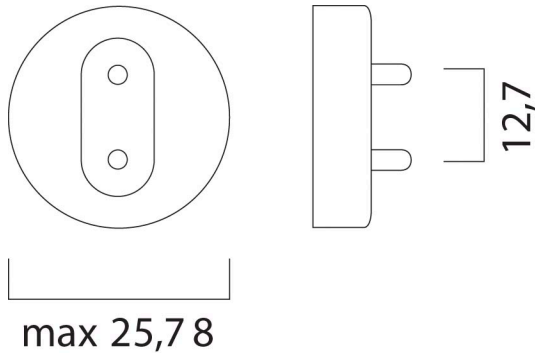

F18W/T8/GREEN

Artikelnummer 0002562

SYLVANIA

Coloured T8

Technische Werte

Größe (mm)

Photometrie

Allgemeine Daten

Optische Daten

Umgebungstemperatur für maximalen Lichtstrom (°C)	25
Lichtfarbe	Green
Einstellbarer Farbwert	N

F18W/T8/GREEN

Artikelnummer 0002562

SYLVANIA

Elektrische Daten

Power consumption (W)	18
Wattage (W)	18.00
Stromstärke (A)	0.370
Primary Supply/Product voltage - min (V)	50
Primary Supply/Product voltage - max (V)	64
Vorschaltgerät benötigt	Yes
Dimmbar	Yes
Dimming method	Mains: leading / trailing edge
Stromstärke (mA)	370

Lifetime data

Mittlere Lebensdauer (nominal) (h)	8000
Durchschnittliche Lebensdauer (h) - L70/B50	8000

Physikalische Daten

Länge (mm)	600.0
Nominaler Produktdurchmesser (mm)	26
Länge Basis zu Basis (mm) – A	589.8
Länge Basis zu Pin (Min-Max) – B	594.5-596.9
Max. Lampen Länge (mm) - C/L	604.0
Max. Lampen Durchmesser (mm) - D	28.0
Gewicht (kg)	0.083

Packaging

EAN Code	5410288025629
Einzelverpackung Länge (cm)	61.0
Einzelverpackung Breite (cm)	2.9
Einzelverpackung Tiefe (cm)	2.8
DUN 14 (außen)	15410288025626
Anzahl an Einheiten je Außenverpackung	25
Außenverpackung Länge (cm)	63.0
Außenverpackung Breite (cm)	15.5
Außenverpackung Tiefe (cm)	15.0