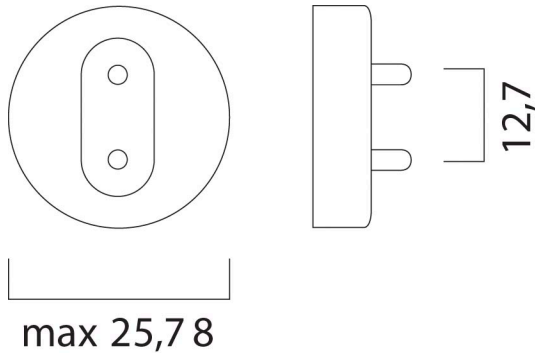

F58W/GREEN

Artikelnummer 0002570

SYLVANIA

Coloured T8

Technische Werte

Größe (mm)

Photometrie

Allgemeine Daten

Umgebungstemperatur für maximalen Lichtstrom (°C)	25
Lichtfarbe	Green
Einstellbarer Farbwert	N

F58W/GREEN

Artikelnummer 0002570

SYLVANIA

Elektrische Daten

Power consumption (W)	58
Wattage (W)	58.00
Stromstärke (A)	0.670
Primary Supply/Product voltage - min (V)	100
Primary Supply/Product voltage - max (V)	120
Vorschaltgerät benötigt	Yes
Dimmbar	Yes
Dimming method	Mains: leading / trailing edge
Stromstärke (mA)	670

Lifetime data

Mittlere Lebensdauer (nominal) (h)	8000
Durchschnittliche Lebensdauer (h) - L70/B50	8000

Physikalische Daten

Länge (mm)	1500.0
Nominaler Produktdurchmesser (mm)	26
Länge Basis zu Basis (mm) – A	1500.0
Länge Basis zu Pin (Min-Max) – B	1504.7-1507.1
Max. Lampen Länge (mm) - C/L	1514.2
Max. Lampen Durchmesser (mm) - D	28.0
Gewicht (kg)	0.2

Packaging

EAN Code	5410288025704
Einzelverpackung Länge (cm)	151.1
Einzelverpackung Breite (cm)	2.9
Einzelverpackung Tiefe (cm)	2.8
DUN 14 (außen)	15410288025701
Anzahl an Einheiten je Außenverpackung	25
Außenverpackung Länge (cm)	154.5
Außenverpackung Breite (cm)	15.5
Außenverpackung Tiefe (cm)	15.0