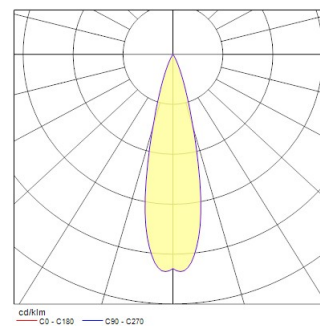

Photometrie

Distance [m]	Cone diameter [m]	E1/1	E1/2	E1/3
0.5	0.23	5073	13.2°	2193
1.0	0.47	1403	13.2°	692
1.5	0.70	555	13.2°	308
2.0	0.94	371	13.2°	178
2.5	1.17	249	13.2°	114
3.0	1.41	181	13.2°	78

Distance [m] Cone diameter [m] Illuminance [lx]

— C0 - C180 (Half beam angle: 26.4°)

Pixo Medium 80 Snoot Accessory

Artikelnummer 0004531

SYLVANIA

Allgemeine Daten

Produktname	Pixo Medium 80 Snoot Accessory
Technologie	Non - Electrical Device
Art des Zubehörs	Optical
Type of accessory	Optical accessory
Gehäuse	Aluminium
Allgemeine Anwendungsbereiche	Hospitality, Museums & Galleries, Retail
ETIM Klasse	EC002558
Garantie	5 Jahre