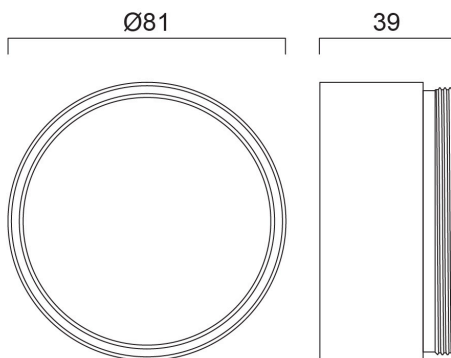

Pixo Medium 80 Snoot Accessory

Artikelnummer 0004531

SYLVANIA

PROTM

CE UK CA

Pixo Medium 80 Snoot Accessory. Black. Compatible with Pixo Medium 80. Fixation ring included.

Technische Werte

Größe (mm)

Photometrie

Distance [m]	Cone diameter [m]	E1/1	E1/2	E1/3
0.5	0.23	5073	13.2°	2193
1.0	0.47	1403	13.2°	692
1.5	0.70	555	13.2°	308
2.0	0.94	371	13.2°	178
2.5	1.17	249	13.2°	114
3.0	1.41	181	13.2°	78

Distance [m] Cone diameter [m] Illuminance [lx]

— C0 - C180 (Half beam angle: 26.4°)

Pixo Medium 80 Snoot Accessory

Artikelnummer 0004531

SYLVANIA

Allgemeine Daten

Produktname	Pixo Medium 80 Snoot Accessory
Technologie	Non - Electrical Device
Art des Zubehörs	Optical
Type of accessory	Optical accessory
Gehäuse	Aluminium
Allgemeine Anwendungsbereiche	Hospitality, Museums & Galleries, Retail
ETIM Klasse	EC002558
Garantie	5 Jahre

Elektrische Daten

Notbeleuchtungstyp

Physikalische Daten

Gehäusefarbe	Black
Diffusor	Other
Nominale Produkthöhe (mm)	39
Nominaler Produktdurchmesser (mm)	81
Gewicht (kg)	0.07

Packaging

EAN Code	5410288045313
Einzelverpackung Länge (cm)	8.0
Einzelverpackung Breite (cm)	8.0
Einzelverpackung Tiefe (cm)	4.0
DUN 14 (außen)	15410288045310
DUN14 (innen)	25410288045317
Anzahl an Einheiten je Außenverpackung	50
Außenverpackung Länge (cm)	44.5
Außenverpackung Breite (cm)	22.5
Außenverpackung Tiefe (cm)	19.0