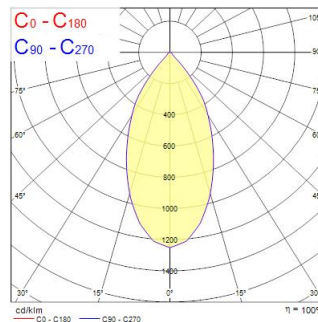

Technische Werte

Größe (mm)

Photometrie

Distance [m]	Cone diameter [m]	Beam diameter [m]	Illuminance [lx]
0.5	0.48	0.071 0.070	10214 890
1.0	0.96	0.141 0.140	4079 140
1.5	1.44	0.211 0.210	1313 80
2.0	1.93	0.281 0.280	1020 37
2.5	2.41	0.351 0.350	653 24
3.0	2.89	0.421 0.420	453 16

Distance [m] Cone diameter [m] Illuminance [lx]
C0 - C180 (Half beam angle: 51.4°)

START Track Spot L DALI 3250lm 930 WB White

Artikelnummer 0004928

SYLVANIA

Allgemeine Daten

Produktname	START Track Spot L DALI 3250lm 930 WB White
Technologie	LED
Sockel	N/A
Gehäuse	Aluminium
Montage	Track mounting
Leuchtenklassifizierung	Enclosed
Allgemeine Anwendungsbereiche	Retail
Umgebungstemperaturbereich	1°C...+25°C
Betriebstemperatur (°C)	25
ETIM Klasse	EC001744
E-Nummer SE	7426201
Garantie	5 Jahre

Optische Daten

Leuchtenlichtstrom (lm)	3260
Systemeffizienz (lm/W)	91
Leuchtenbetriebswirkungsgrad (%)	100
Farbtemperatur (K)	3000
Lichtfarbe	Warm White
Farbwiedergabeindex (Ra)	90
Farbkonsistenz (SDCM)	SDCM3
Ausstrahlungswinkel (°)	52
Photobiological Risk Group	RG1

Physikalische Daten

Gehäusefarbe	RAL 9016 - Traffic white / Bezel
IP Schutzart	IP20
IK Schutzart	IK02
Diffusor	Transparent
Diffusormaterial	PC Polycarbonate
Reflektoroberfläche	High-gloss
Breite (mm)	164
Nominale Produkthöhe (mm)	240
Gewicht (kg)	1.368