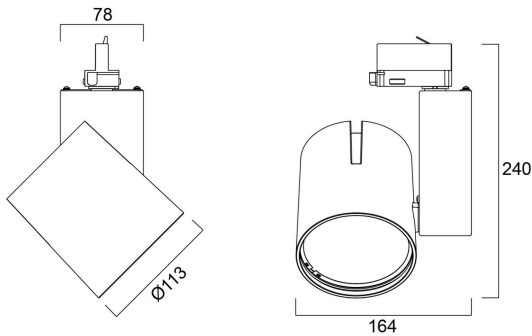

START Track Spot L DALI 3250lm 930 WB White

Artikelnummer 0004928

SYLVANIA

Spotlight for track mounting, decorative heat sink, white (RAL 9016) housing, equipped with Global GAC69 Pulse Adaptor, 3260 Lm, 36 W, 91 Lm/W, 3000 K, drive current: 900 mA, CRI 90, 52° beam angle, DALI dimmable, IP20, IK02, 50000 hrs, (H x W) 240 x 164 mm.

Technische Werte

Größe (mm)

Photometrie

Distance [m]	Cone diameter [m]	Beam diameter [m]	Illuminance [lx]
0.5	0.48	0.071 0.070	10214 890
1.0	0.96	0.141 0.140	4079 140
1.5	1.44	0.211 0.210	1313 80
2.0	1.93	0.281 0.280	1020 37
2.5	2.41	0.351 0.350	653 24
3.0	2.89	0.421 0.420	453 16

Distance [m] Cone diameter [m] Illuminance [lx]
C0 - C180 (Half beam angle: 51.4°)

START Track Spot L DALI 3250lm 930 WB White

Artikelnummer 0004928

SYLVANIA

Allgemeine Daten

Produktname	START Track Spot L DALI 3250lm 930 WB White
Technologie	LED
Sockel	N/A
Gehäuse	Aluminium
Montage	Track mounting
Leuchtenklassifizierung	Enclosed
Allgemeine Anwendungsbereiche	Retail
Umgebungstemperaturbereich	1°C...+25°C
Betriebstemperatur (°C)	25
ETIM Klasse	EC001744
E-Nummer SE	7426201
Garantie	5 Jahre

Physikalische Daten

Gehäusefarbe	RAL 9016 - Traffic white / Bezel
IP Schutzart	IP20
IK Schutzart	IK02
Diffusor	Transparent
Diffusormaterial	PC Polycarbonate
Reflektoroberfläche	High-gloss
Breite (mm)	164
Nominale Produkthöhe (mm)	240
Gewicht (kg)	1.368