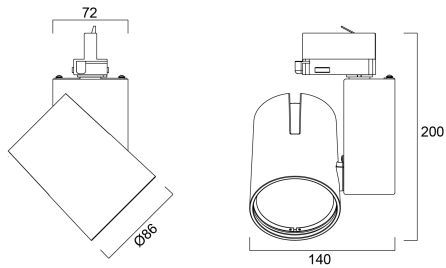

# START Track Spot S DALI 1350lm 940 WB WHT

Artikelnummer 0004932

**SYLVANIA**

Spotlight for track mounting, decorative heat sink, white (RAL 9016) housing, equipped with Global GAC69 Pulse Adaptor, 1352 Lm, 14 W, 97 Lm/W, 4000 K, drive current: 350 mA, CRI 90, 64° beam angle, DALI dimmable, IP20, IK02, 50000 hrs, (H x W) 200 x 140 mm.

### Größe (mm)

## Physikalische Daten

Gehäusefarbe	RAL 9016 - Traffic white / Bezel
IP Schutzart	IP20
IK Schutzart	IK02
Diffusor	Transparent
Diffusormaterial	PC Polycarbonate
Reflektoroberfläche	High-gloss
Breite (mm)	140
Nominale Produkthöhe (mm)	200
Gewicht (kg)	0.94

## Packaging

EAN Code	5410288049328
Einzelverpackung Länge (cm)	17.5
Einzelverpackung Breite (cm)	15.0
Einzelverpackung Tiefe (cm)	17.5
DUN 14 (außen)	05410288049328
Anzahl an Einheiten je Außenverpackung	1
Außenverpackung Länge (cm)	17.5
Außenverpackung Breite (cm)	15.0
Außenverpackung Tiefe (cm)	17.5