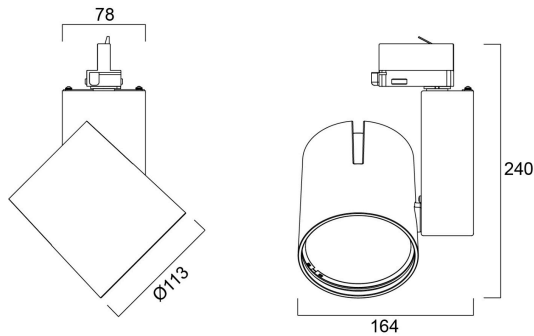

# START Track Spot L DALI 3300lm 930 MB BLK

Artikelnummer 0004943

**SYLVANIA**

Spotlight for track mounting, decorative heat sink, black (RAL 9005) housing, equipped with Global GAC69 Pulse Adaptor, 3306 Lm, 36 W, 92 Lm/W, 3000 K, drive current: 900 mA, CRI 90, 38° beam angle, DALI dimmable, IP20, IK02, 50000 hrs, (H x W) 240 x 164 mm.

### Größe (mm)

## Physikalische Daten

Gehäusefarbe	RAL 9005 - Jet black
IP Schutzart	IP20
IK Schutzart	IK02
Diffusor	Transparent
Diffusormaterial	PC Polycarbonate
Reflektoroberfläche	High-gloss
Breite (mm)	164
Nominale Produkthöhe (mm)	240
Gewicht (kg)	1.368

## Packaging

EAN Code	5410288049434
Einzelverpackung Länge (cm)	25.0
Einzelverpackung Breite (cm)	19.5
Einzelverpackung Tiefe (cm)	20.0
DUN 14 (außen)	05410288049434
Anzahl an Einheiten je Außenverpackung	1
Außenverpackung Länge (cm)	25.0
Außenverpackung Breite (cm)	19.5
Außenverpackung Tiefe (cm)	20.0