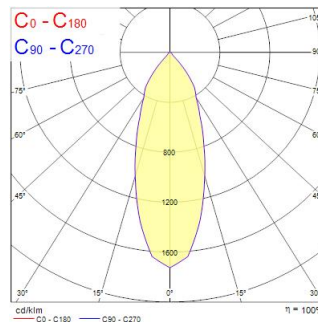

## Technische Werte

### Größe (mm)

### Photometrie

Distance [m]	Cone diameter [m]	Beam diameter [m]	Illuminance [lx]
0.5	0.34	0.34	2214
1.0	0.68	0.68	554
1.5	1.02	1.02	235
2.0	1.36	1.36	146
2.5	1.69	1.69	91
3.0	2.03	2.03	60

Distance [m] Cone diameter [m] Illuminance [lx]  
C0 - C180 (Half beam angle: 37.4°)

## Optische Daten

Leuchtenlichtstrom (lm)	3306
Systemeffizienz (lm/W)	92
Leuchtenbetriebswirkungsgrad (%)	100
Farbtemperatur (K)	3000
Lichtfarbe	Warm White
Farbwiedergabeindex (Ra)	90
Farbkonsistenz (SDCM)	SDCM3
Ausstrahlungswinkel (°)	38
Photobiological Risk Group	RG1