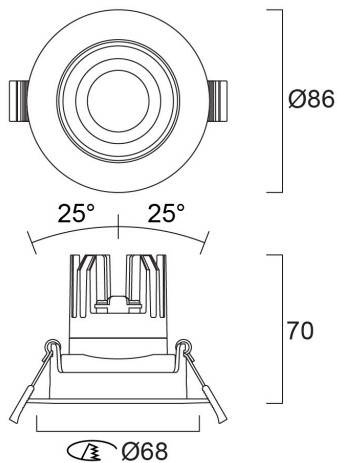

## Technische Werte

### Größe (mm)

## Packaging

EAN Code	5410288052243
Einzelverpackung Länge (cm)	15.5
Einzelverpackung Breite (cm)	13.1
Einzelverpackung Tiefe (cm)	10.0
DUN 14 (außen)	15410288052240
Anzahl an Einheiten je Außenverpackung	18
Außenverpackung Länge (cm)	32.6
Außenverpackung Breite (cm)	41.1
Außenverpackung Tiefe (cm)	31.8