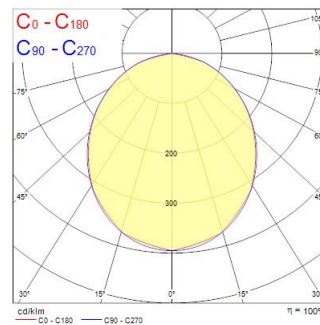

Technische Werte

Größe (mm)

Photometrie

Distance [m]	Cone diameter [m]	Beam diameter [m]	Beam diameter [m]	Illuminance [lx]
0.5	1.26	Ø171	Ø181	892
1.0	2.52	Ø342	Ø362	223
1.5	3.79	Ø513	Ø543	149
2.0	5.06	Ø684	Ø734	112
2.5	6.31	Ø855	Ø915	84
3.0	7.57	Ø1026	Ø1106	63

Distance [m] Cone diameter [m] Illuminance [lx]
C0 - C180 (Half beam angle: 103.2°)

YOURHOME SPOT 630LM 3-CCT DIM IP65 WH 3-PACK

Artikelnummer 0005254

SYLVANIA

Allgemeine Daten

Produktname	YOURHOME SPOT 630LM 3-CCT DIM IP65 WH 3-PACK
Technologie	LED
Gehäuse	ABS Plastic
Allgemeine Anwendungsbereiche	Hospitality, Residential & Consumer
Umgebungstemperaturbereich	-10°C...+40°C
Betriebstemperatur (°C)	25
ETIM Klasse	EC001744
Garantie	3 Jahre

Optische Daten

Leuchtenlichtstrom (lm)	630
Systemeffizienz (lm/W)	90
Farbtemperatur (K)	4000
Lichtfarbe	Warm White- Candlelight
Farbwiedergabeindex (Ra)	80
Farbkonsistenz (SDCM)	SDCM6
Ausstrahlungswinkel (°)	110
Photobiological Risk Group	RG0