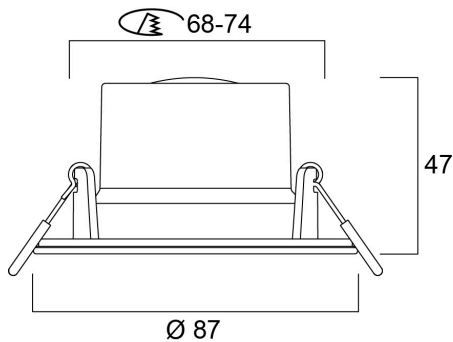

YOURHOME SPOT 630LM 3-CCT DIM IP65 WH 3-PACK

Artikelnummer 0005254

SYLVANIA

YourHome™

Integrated LED recessed spotlight, RAL9016 colour, 630lm, 7.0W, phase dimmable, 2700K/3000K/4000K, 110° degree beam angle, ABS plastic white body, low profile 47mm recessed depth, IP65 from the front, IK03, loop-in/loop-out terminals for fast wiring, 87mm bezel diameter, 68-74mm cutout, diffuse lens. Additional silver bezel included in the packaging. Pack of 3 fixtures.

Technische Werte

Größe (mm)

Photometrie

Distance [m]	Cone diameter [m]	Beam diameter [m]	Beam diameter [m]	Illuminance [lx]
0.5	1.26	Ø171	Ø181	892
1.0	2.52	Ø342	Ø362	223
1.5	3.79	Ø513	Ø543	149
2.0	5.06	Ø684	Ø734	112
2.5	6.31	Ø855	Ø915	84
3.0	7.57	Ø1026	Ø1106	63

Distance [m] Cone diameter [m] Illuminance [lx]
C0 - C180 (Half beam angle: 103.2°)

YOURHOME SPOT 630LM 3-CCT DIM IP65 WH 3-PACK

Artikelnummer 0005254

SYLVANIA

Allgemeine Daten

Produktname	YOURHOME SPOT 630LM 3-CCT DIM IP65 WH 3-PACK
Technologie	LED
Gehäuse	ABS Plastic
Allgemeine Anwendungsbereiche	Hospitality, Residential & Consumer
Umgebungstemperaturbereich	-10°C...+40°C
Betriebstemperatur (°C)	25
ETIM Klasse	EC001744
Garantie	3 Jahre

Packaging

EAN Code	5410288052540
Einzelverpackung Länge (cm)	29.2
Einzelverpackung Breite (cm)	5.9
Einzelverpackung Tiefe (cm)	9.9
DUN 14 (außen)	15410288052547
Anzahl an Einheiten je Außenverpackung	16
Außenverpackung Länge (cm)	30.0
Außenverpackung Breite (cm)	28.0
Außenverpackung Tiefe (cm)	40.5