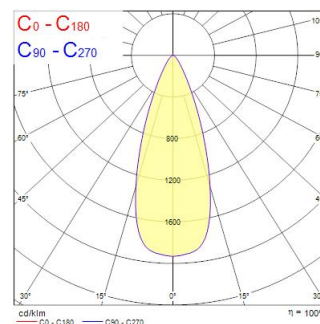

## Technische Werte

### Größe (mm)

### Photometrie

0.5	0.35	SI7 E100	1824 890
1.0	0.70	SI7 E100	911 445
1.5	1.04	SI7 E100	478 252
2.0	1.39	SI7 E100	319 167
2.5	1.74	SI7 E100	233 124
3.0	2.09	SI7 E100	182 95

Distance [m]    Cone diameter [m]    Illuminance [lx]  
 — C0 - C180 (Half beam angle: 38.4°)