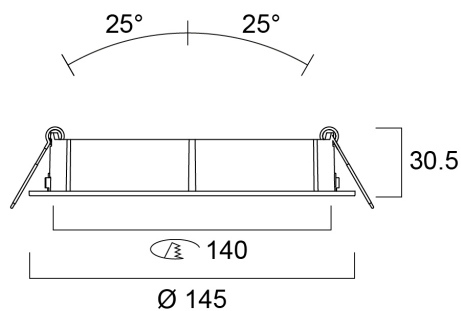

Ludospot 111 Housing Round 145MM TILT WHT

Artikelnummer 0005336

SYLVANIA

PROTM

Recessed housing to use with Ludospot Integrated LED module 111mm - LED module not included. Die-cast aluminium body, round bezel ring with white reflector, vertical tilt 25°, IP20 degree of protection, white color RAL9016, outer dimensions without LED module: Ø145x31mm, cut-out Ø140mm. Suitable for internal environment only.

Technische Werte

Größe (mm)

Photometrie

Distance [m]	Cone diameter [m]	Beam diameter [m]	Illuminance [lx]
0.5	0.35	0.35	1554
1.0	0.70	0.70	391
1.5	1.04	1.04	173
2.0	1.39	1.39	97
2.5	1.74	1.74	58
3.0	2.09	2.09	40

Distance [m] Cone diameter [m] Illuminance [lx]
 — C0 - C180 (Half beam angle: 36.4°)

Ludospot 111 Housing Round 145MM TILT WHT

Artikelnummer 0005336

SYLVANIA

Allgemeine Daten

Produktname	Ludospot 111 Housing Round 145MM TILT WHT
Technologie	Non - Electrical Device
Gehäuse	Aluminium
Umgebung	Indoor
Allgemeine Anwendungsbereiche	Retail
ETIM Klasse	EC002557
Garantie	5 Jahre

Physikalische Daten

Gehäusefarbe	RAL 9016 - Traffic white / Bezel
IP Schutzart	IP20
IK Schutzart	IK03
Länge (mm)	145
Breite (mm)	145
Gewicht (kg)	0.5

Packaging

EAN Code	5410288053363
Einzelverpackung Länge (cm)	15.0
Einzelverpackung Breite (cm)	15.0
Einzelverpackung Tiefe (cm)	4.5
DUN 14 (außen)	15410288053360
Anzahl an Einheiten je Außenverpackung	20
Außenverpackung Länge (cm)	32.0
Außenverpackung Breite (cm)	32.0
Außenverpackung Tiefe (cm)	25.0