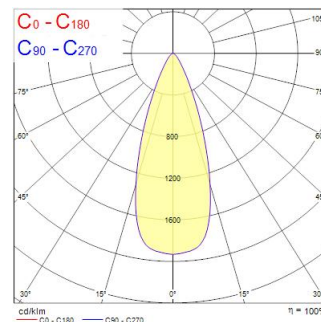

Ludospot 111 Housing Round 145MM TILT WHT

Artikelnummer 0005336

SYLVANIA

PROTM

Recessed housing to use with Ludospot Integrated LED module 111mm - LED module not included. Die-cast aluminium body, round bezel ring with white reflector, vertical tilt 25°, IP20 degree of protection, white color RAL9016, outer dimensions without LED module: Ø145x31mm, cut-out Ø140mm. Suitable for internal environment only.

Technische Werte

Größe (mm)

Photometrie

Distance [m]	Cone diameter [m]	Beam diameter [m]	Illuminance [lx]
0.5	0.35	0.35	1554
1.0	0.70	0.70	391
1.5	1.04	1.04	173
2.0	1.39	1.39	97
2.5	1.74	1.74	58
3.0	2.09	2.09	40

Distance [m] Cone diameter [m] Illuminance [lx]
 — C0 - C180 (Half beam angle: 36.4°)

Ludospot 111 Housing Round 145MM TILT WHT

Artikelnummer 0005336

SYLVANIA

Allgemeine Daten

Produktname	Ludospot 111 Housing Round 145MM TILT WHT
Technologie	Non - Electrical Device
Gehäuse	Aluminium
Umgebung	Indoor
Allgemeine Anwendungsbereiche	Retail
ETIM Klasse	EC002557
Garantie	5 Jahre

Physikalische Daten

Gehäusefarbe	RAL 9016 - Traffic white / Bezel
IP Schutzart	IP20
IK Schutzart	IK03
Länge (mm)	145
Breite (mm)	145
Gewicht (kg)	0.5

Packaging

EAN Code	5410288053363
Einzelverpackung Länge (cm)	15.0
Einzelverpackung Breite (cm)	15.0
Einzelverpackung Tiefe (cm)	4.5
DUN 14 (außen)	15410288053360
Anzahl an Einheiten je Außenverpackung	20
Außenverpackung Länge (cm)	32.0
Außenverpackung Breite (cm)	32.0
Außenverpackung Tiefe (cm)	25.0