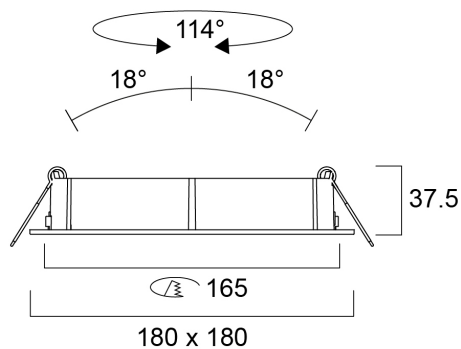

Ludospot 111 Housing Square 180MM Cardan WHT

Artikelnummer 0005338

SYLVANIA

PROTM

Recessed housing to use with Ludospot Integrated LED module 111mm - LED module not included. Die-cast aluminium body, square bezel with white reflector, horizontally adjustable 114° with cardanic system, vertical tilt 18°, IP20 degree of protection, white color RAL9016, outer dimensions without LED module: 180x180x38mm, cut-out Ø165mm. Suitable for internal environment only.

Technische Werte

Größe (mm)

Photometrie

Distance [m]	Cone diameter [m]	E(0°)	E(C0°)	E(C180°)	E(C270°)	Illuminance [lx]
0.5	0.35	15546	1922	1922	1922	889
1.0	0.70	3911	1922	1922	1922	168
1.5	1.04	1738	1922	1922	1922	73
2.0	1.39	978	1922	1922	1922	43
2.5	1.74	528	1922	1922	1922	24
3.0	2.09	405	1922	1922	1922	13

Distance [m] Cone diameter [m] Illuminance [lx]
 C0 - C180 (Half beam angle: 36.4°)

Ludospot 111 Housing Square 180MM Cardan WHT

Artikelnummer 0005338

SYLVANIA

Allgemeine Daten

Produktname	Ludospot 111 Housing Square 180MM Cardan WHT
Technologie	Non - Electrical Device
Gehäuse	Aluminium
Umgebung	Indoor
Allgemeine Anwendungsbereiche	Retail
ETIM Klasse	EC002557
Garantie	5 Jahre

Physikalische Daten

Gehäusefarbe	RAL 9016 - Traffic white / Bezel
IP Schutzart	IP20
IK Schutzart	IK03
Länge (mm)	180
Breite (mm)	180
Gewicht (kg)	0.8

Packaging

EAN Code	5410288053387
Einzelverpackung Länge (cm)	20.5
Einzelverpackung Breite (cm)	18.5
Einzelverpackung Tiefe (cm)	4.5
DUN 14 (außen)	15410288053384
Anzahl an Einheiten je Außenverpackung	20
Außenverpackung Länge (cm)	43.0
Außenverpackung Breite (cm)	39.0
Außenverpackung Tiefe (cm)	25.0