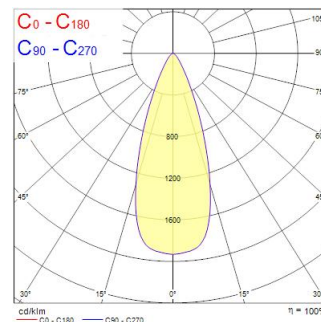

Technische Werte

Größe (mm)

Photometrie

Distance [m]	Cone diameter [m]	E(0°)	E(C0°)	E(C180°)	E(C270°)	Illuminance [lx]
0.5	0.35	15546	1922	1922	1922	889
1.0	0.70	3911	1922	1922	1922	168
1.5	1.04	1738	1922	1922	1922	73
2.0	1.39	978	1922	1922	1922	43
2.5	1.74	528	1922	1922	1922	24
3.0	2.09	405	1922	1922	1922	13

Distance [m] Cone diameter [m] Illuminance [lx]
 C0 - C180 (Half beam angle: 36.4°)

Ludospot 111 Housing Square 180MM Cardan WHT

Artikelnummer 0005338

SYLVANIA

Allgemeine Daten

Produktname	Ludospot 111 Housing Square 180MM Cardan WHT
Technologie	Non - Electrical Device
Gehäuse	Aluminium
Umgebung	Indoor
Allgemeine Anwendungsbereiche	Retail
ETIM Klasse	EC002557
Garantie	5 Jahre

Physikalische Daten

Gehäusefarbe	RAL 9016 - Traffic white / Bezel
IP Schutzart	IP20
IK Schutzart	IK03
Länge (mm)	180
Breite (mm)	180
Gewicht (kg)	0.8

Packaging

EAN Code	5410288053387
Einzelverpackung Länge (cm)	20.5
Einzelverpackung Breite (cm)	18.5
Einzelverpackung Tiefe (cm)	4.5
DUN 14 (außen)	15410288053384
Anzahl an Einheiten je Außenverpackung	20
Außenverpackung Länge (cm)	43.0
Außenverpackung Breite (cm)	39.0
Außenverpackung Tiefe (cm)	25.0