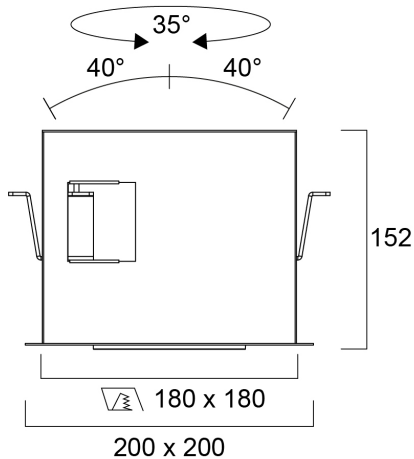

Ludospot 111 Housing Square RECT X1 Cardan WHT

Artikelnummer 0005339

SYLVANIA

PROTM

Recessed housing to use with Ludospot Integrated LED module 111mm - LED module not included. Die-cast aluminium body, square bezel with white reflector, horizontally adjustable 35° with cardanic system, vertical tilt 40°, IP20 degree of protection, white color RAL9016, outer dimensions without LED module: 200x200x152mm, cut-out 180x80mm. Suitable for internal environment only.

Technische Werte

Größe (mm)

Photometrie

Distance [m]	Cone diameter [m]	Beam diameter [m]	Beam diameter [m]	Illuminance [lx]
0.5	0.35	0.10	0.10	1554
1.0	0.70	0.20	0.20	391
1.5	1.04	0.30	0.30	173
2.0	1.39	0.40	0.40	97
2.5	1.74	0.50	0.50	58
3.0	2.09	0.60	0.60	40

Distance [m] Cone diameter [m] Illuminance [lx]
 CO - C180 (Half beam angle: 36.4°)

Ludospot 111 Housing Square RECT X1 Cardan WHT

Artikelnummer 0005339

SYLVANIA

Allgemeine Daten

Produktname	Ludospot 111 Housing Square RECT X1 Cardan WHT
Technologie	Non - Electrical Device
Gehäuse	Aluminium
Umgebung	Indoor
Allgemeine Anwendungsbereiche	Retail
ETIM Klasse	EC002557
Garantie	5 Jahre

Physikalische Daten

Gehäusefarbe	RAL 9016 - Traffic white / Bezel
IP Schutzart	IP20
IK Schutzart	IK03
Länge (mm)	200
Breite (mm)	200
Gewicht (kg)	1.0

Packaging

EAN Code	5410288053394
Einzelverpackung Länge (cm)	20.5
Einzelverpackung Breite (cm)	20.5
Einzelverpackung Tiefe (cm)	16.0
DUN 14 (außen)	15410288053391
Anzahl an Einheiten je Außenverpackung	6
Außenverpackung Länge (cm)	64.0
Außenverpackung Breite (cm)	43.0
Außenverpackung Tiefe (cm)	18.0