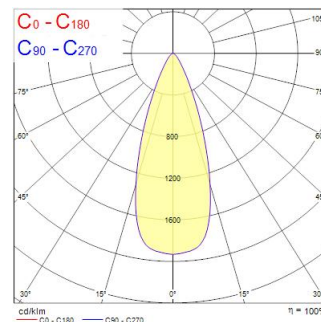

Technische Werte

Größe (mm)

Photometrie

Distance [m]	Cone diameter [m]	Beam diameter [m]	Beam diameter [m]	Illuminance [lx]
0.5	0.35	0.10	0.10	1554
1.0	0.70	0.20	0.20	391
1.5	1.04	0.30	0.30	173
2.0	1.39	0.40	0.40	97
2.5	1.74	0.50	0.50	58
3.0	2.09	0.60	0.60	40

Distance [m] Cone diameter [m] Illuminance [lx]
 CO - C180 (Half beam angle: 36.4°)

Ludospot 111 Housing Square RECT X1 Cardan WHT

Artikelnummer 0005339

SYLVANIA

Allgemeine Daten

Produktname	Ludospot 111 Housing Square RECT X1 Cardan WHT
Technologie	Non - Electrical Device
Gehäuse	Aluminium
Umgebung	Indoor
Allgemeine Anwendungsbereiche	Retail
ETIM Klasse	EC002557
Garantie	5 Jahre

Physikalische Daten

Gehäusefarbe	RAL 9016 - Traffic white / Bezel
IP Schutzart	IP20
IK Schutzart	IK03
Länge (mm)	200
Breite (mm)	200
Gewicht (kg)	1.0

Packaging

EAN Code	5410288053394
Einzelverpackung Länge (cm)	20.5
Einzelverpackung Breite (cm)	20.5
Einzelverpackung Tiefe (cm)	16.0
DUN 14 (außen)	15410288053391
Anzahl an Einheiten je Außenverpackung	6
Außenverpackung Länge (cm)	64.0
Außenverpackung Breite (cm)	43.0
Außenverpackung Tiefe (cm)	18.0