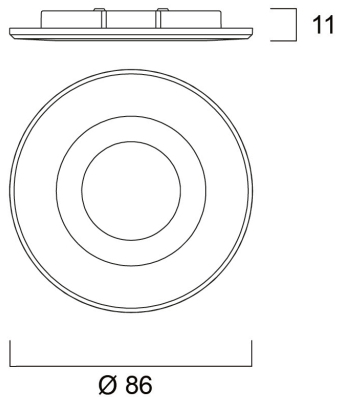

START Spot Non PIR Bezel WHT

Artikelnummer 0005583

SYLVANIA

STARTTM

START Spot Non PIR Bezel WHT is a non PIR bezel, White colour, compatible with START Spot PIR products: 0005192,0005191

Technische Werte

Größe (mm)

Photometrie

START Spot Non PIR Bezel WHT

Artikelnummer 0005583

SYLVANIA

Allgemeine Daten

Produktname	START Spot Non PIR Bezel WHT
Technologie	Non - Electrical Device
Art des Zubehörs	Decorative
Type of accessory	Cover
Gehäuse	Aluminium
Allgemeine Anwendungsbereiche	Residential & Consumer, Retail
ETIM Klasse	EC002557
E-Nummer FI	4279633
Garantie	5 Jahre

Elektrische Daten

Notbeleuchtungstyp

Physikalische Daten

Gehäusefarbe	White
IP Schutzart	IP65
IK Schutzart	IK03
Nominale Produkthöhe (mm)	11
Nominaler Produktdurchmesser (mm)	86
Gewicht (kg)	0.02

Packaging

EAN Code	5410288055831
Einzelverpackung Länge (cm)	9.3
Einzelverpackung Breite (cm)	9.0
Einzelverpackung Tiefe (cm)	1.4
DUN 14 (außen)	15410288055838
Anzahl an Einheiten je Außenverpackung	100
Außenverpackung Länge (cm)	39.5
Außenverpackung Breite (cm)	19.0
Außenverpackung Tiefe (cm)	21.5