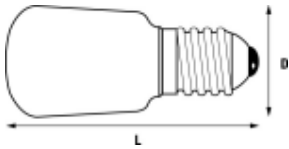

## Technische Werte

### Größe (mm)

## Physikalische Daten

Länge (mm)	48
Nominaler Produktdurchmesser (mm)	22
Max. Lampen Länge (mm) - C/L	49
Max. Lampen Durchmesser (mm) - D	23
Gewicht (kg)	0.01