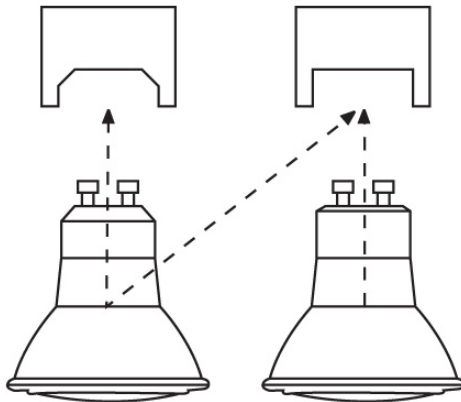

Hi-Spot ES50 50W Red 240V

Artikelnummer 0021272

SYLVANIA

Hi SPot Halogen lamp

Technische Werte

Größe (mm)

GU10

GZ10

Photometrie

Allgemeine Daten

Produktname	Hi-Spot ES50 50W Red 240V
Technologie	Halogen
Sockel	GU10
Allgemeine Anwendungsbereiche	Hospitality, Residential & Consumer, Retail
ETIM Klasse	EC000266

Optische Daten

Physikalische Daten

Gewicht (kg)	0.046
--------------	-------

Hi-Spot ES50 50W Red 240V

Artikelnummer 0021272

SYLVANIA

Packaging

EAN Code	5410288212722
Einzelverpackung Länge (cm)	6.0
Einzelverpackung Breite (cm)	4.7
Einzelverpackung Tiefe (cm)	4.7
Units per inner package	10
Innenverpackung Länge / Höhe (cm)	6.0
Innenverpackung Breite (cm)	9.6
Innenverpackung Länge (cm)	24.3
DUN14 (innen)	15410288212729
Anzahl an Einheiten je Außenverpackung	100
Außenverpackung Länge (cm)	50.4
Außenverpackung Breite (cm)	26.8
Außenverpackung Tiefe (cm)	14.4