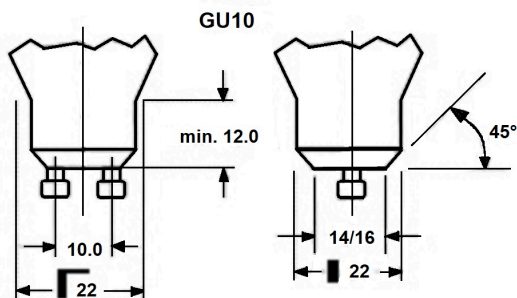

Technische Werte

Größe (mm)

Photometrie

Allgemeine Daten

Produktname	RefLED ES50 V2 5W 345LM 830 36° SL
Technologie	LED
Watt (Nennwert) (W)	5
Lampenform	Reflector
Sockel	GU10
Allgemeine Anwendungsbereiche	Hospitality, Museums & Galleries, Retail, Residential & Consumer
E-Nummer FI	4740252
E-Nummer SE	8290932

Optische Daten

Lichtstrom (Nennwert) (lm)	345
Farbtemperatur (K)	3000
Lichtfarbe	Warm White
Farbcode	War
Farbwiedergabeindex (Ra)	80
Farbabweichung (SDCM)	6
Einstellbarer Farbwert	N
Lichtintensität (cd)	950
Ausstrahlungswinkel (°)	36
Lichtstrom zum Ende der Lebensdauer (%)	85

RefLED ES50 V2 5W 345LM 830 36° SL

Artikelnummer 0026579

SYLVANIA

Elektrische Daten

Power consumption (W)	5
Wattage (W)	5
Äquivalenzleistung (W)	50
Startzeit (max) (s)	<0.5
Warmlaufzeit bis 60 % der vollen Lichtleistung (max) (s)	< 1s => 60%
Stromstärke (A)	0.025
Leistungsfaktor der Lampe	0.8
Vorschaltgerät benötigt	Yes
Anzahl der Schaltzyklen vor vorzeitigem Ausfall	>20000
Dimming method	N/A

Lifetime data

Mittlere Lebensdauer (nominal) (h)	15000
Durchschnittliche Lebensdauer (h) - L70/B50	15000

Physikalische Daten

Max. Lampen Durchmesser (mm) - D	50
Gewicht (kg)	0.042

Packaging

EAN Code	5410288265797
Einzelverpackung Länge (cm)	6.7
Einzelverpackung Breite (cm)	5.1
Einzelverpackung Tiefe (cm)	5.1
DUN 14 (außen)	15410288265794
Units per inner package	6
Innenverpackung Länge / Höhe (cm)	16.7
Innenverpackung Breite (cm)	11.3
Innenverpackung Länge (cm)	9.7
DUN14 (innen)	25410288265791
Anzahl an Einheiten je Außenverpackung	60
Außenverpackung Länge (cm)	60.8
Außenverpackung Breite (cm)	18.1
Außenverpackung Tiefe (cm)	23.0