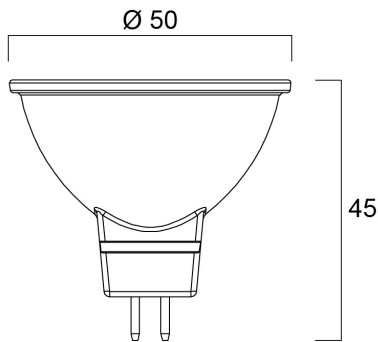

RefLED MR16 V5 345lm 827 36° SL

Artikelnummer 0026611

SYLVANIA

- Compact, energy efficient and exceptional value for money product.
- Same shape and size as halogen MR16 lamp
- Compact Cluster SMD technology enabling high efficiency with halogen look
- Reduced visible heat sink from the front
- Available in 36 degree
- High lumen efficacy
- 12V AC/DC
- 15,000 hours average rated life
- 3 years warranty

Technische Werte

Größe (mm)

Photometrie

RefLED MR16 V5 345lm 827 36° SL

Artikelnummer 0026611

SYLVANIA

Allgemeine Daten

Produktname	RefLED MR16 V5 345lm 827 36° SL
Technologie	LED
Watt (Nennwert) (W)	4.50
Sockel	GU5.3
Leuchtenklassifizierung	Open
Allgemeine Anwendungsbereiche	Hospitality, Education, Residential & Consumer
Betriebstemperatur (°C)	25
ETIM Klasse	EC001959
E-Nummer FI	4740454
Garantie	3 Jahre

Lifetime data

Mittlere Lebensdauer (nominal) (h)	15000
Durchschnittliche Lebensdauer (h) - L70/B50	15000

Physikalische Daten

Länge (mm)	45
Nominaler Produktdurchmesser (mm)	50
Gewicht (kg)	0.026

RefLED MR16 V5 345lm 827 36° SL

Artikelnummer 0026611

SYLVANIA

Packaging

EAN Code	5410288266114
Einzelverpackung Länge (cm)	5.5
Einzelverpackung Breite (cm)	5.2
Einzelverpackung Tiefe (cm)	5.2
DUN 14 (außen)	15410288266111
Units per inner package	6
Innenverpackung Länge / Höhe (cm)	16.7
Innenverpackung Breite (cm)	11.5
Innenverpackung Länge (cm)	6.5
DUN14 (innen)	25410288266118
Anzahl an Einheiten je Außenverpackung	60
Außenverpackung Länge (cm)	59.0
Außenverpackung Breite (cm)	18.2
Außenverpackung Tiefe (cm)	15.5