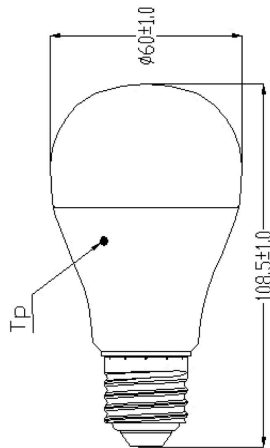

Technische Werte

Größe (mm)

Photometrie

ToLEDo GLS V6 1055LM 865 E27 SL

Artikelnummer 0026632

SYLVANIA

Allgemeine Daten

Produktname	ToLEDo GLS V6 1055LM 865 E27 SL
Technologie	LED
Watt (Nennwert) (W)	11
Sockel	E27
Leuchtenklassifizierung	Open
Allgemeine Anwendungsbereiche	Hospitality, Residential & Consumer
Betriebstemperatur (°C)	25
ETIM Klasse	EC001959
E-Nummer FI	4740503
Garantie	3 Jahre

Optische Daten

Useful luminous flux (Φ_{use})	1055
Nutzbarer Lichtstrom (Nennwert) (lm)	1055
Farbtemperatur (K)	6500
Lichtfarbe	Daylight
Farbwiedergabeindex (Ra)	80
Ausstrahlungswinkel (°)	180
Lichtstrom zum Ende der Lebensdauer (%)	70

Lifetime data

Mittlere Lebensdauer (nominal) (h)	15000
Durchschnittliche Lebensdauer (h) - L70/B50	15000

Physikalische Daten

Länge (mm)	120
Nominaler Produktdurchmesser (mm)	60
Gewicht (kg)	0.06

Packaging

EAN Code	5410288266329
Einzelverpackung Länge (cm)	11.3
Einzelverpackung Breite (cm)	6.4
Einzelverpackung Tiefe (cm)	6.4
DUN 14 (außen)	15410288266326
Units per inner package	6
Innenverpackung Länge / Höhe (cm)	20.4
Innenverpackung Breite (cm)	13.4
Innenverpackung Länge (cm)	13.7
DUN14 (innen)	25410288266323
Anzahl an Einheiten je Außenverpackung	60
Außenverpackung Länge (cm)	72.4
Außenverpackung Breite (cm)	22.2
Außenverpackung Tiefe (cm)	29.7