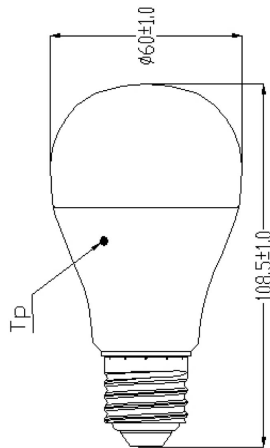

Technische Werte

Größe (mm)

Photometrie

ToLEDo GLS V6 806LM 840 E27 SL

Artikelnummer 0026668

SYLVANIA

Allgemeine Daten

Produktname	ToLEDo GLS V6 806LM 840 E27 SL
Technologie	LED
Watt (Nennwert) (W)	8.5
Sockel	E27
Leuchtenklassifizierung	Open
Allgemeine Anwendungsbereiche	Hospitality, Residential & Consumer
Betriebstemperatur (°C)	25
ETIM Klasse	EC001959
E-Nummer FI	4740353
E-Nummer SE	8292591
Garantie	3 Jahre

Optische Daten

Useful luminous flux (Φ_{use})	806
Nutzbarer Lichtstrom (Nennwert) (lm)	806
Farbtemperatur (K)	4000
Lichtfarbe	Cool White
Farbwiedergabeindex (Ra)	80
Ausstrahlungswinkel (°)	180
Lichtstrom zum Ende der Lebensdauer (%)	70

Lifetime data

Mittlere Lebensdauer (nominal) (h)	15000
Durchschnittliche Lebensdauer (h) - L70/B50	15000

Physikalische Daten

Länge (mm)	112
Nominaler Produktdurchmesser (mm)	60
Gewicht (kg)	0.057

ToLEDo GLS V6 806LM 840 E27 SL

Artikelnummer 0026668

SYLVANIA

Packaging

EAN Code	5410288266688
Einzelverpackung Länge (cm)	11.3
Einzelverpackung Breite (cm)	6.4
Einzelverpackung Tiefe (cm)	6.4
DUN 14 (außen)	15410288266685
Units per inner package	6
Innenverpackung Länge / Höhe (cm)	20.4
Innenverpackung Breite (cm)	13.4
Innenverpackung Länge (cm)	13.7
DUN14 (innen)	25410288266682
Anzahl an Einheiten je Außenverpackung	60
Außenverpackung Länge (cm)	72.4
Außenverpackung Breite (cm)	22.2
Außenverpackung Tiefe (cm)	29.7