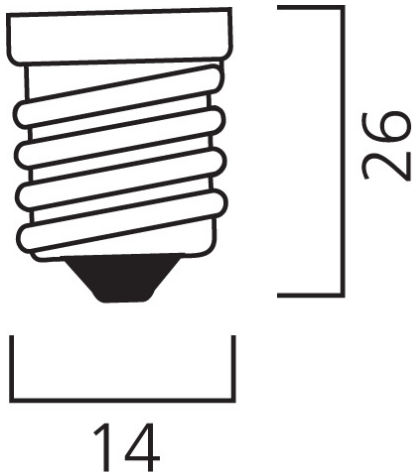

Ball IP44 Green E14

Artikelnummer 0026891

SYLVANIA

Technische Werte

Größe (mm)

Photometrie

Allgemeine Daten

Produktname	Ball IP44 Green E14
Technologie	LED
Watt (Nennwert) (W)	0.5
Lampenform	Round/globe
Sockel	E14
Allgemeine Anwendungsbereiche	Hospitality, Residential & Consumer
ETIM Klasse	EC001959
E-Nummer FI	4740407
E-Nummer SE	8296513

Optische Daten

Farbabweichung (SDCM)	6
Einstellbarer Farbwert	N
Lichstrom zum Ende der Lebensdauer (%)	80

Ball IP44 Green E14

Artikelnummer 0026891

SYLVANIA

Elektrische Daten

Power consumption (W)	0.5
Wattage (W)	0.5
Startzeit (max) (s)	0.05
Warmlaufzeit bis 60 % der vollen Lichtleistung (max) (s)	< 1s => 60%
Stromstärke (A)	0.02
Leistungsfaktor der Lampe	0.15
Vorschaltgerät benötigt	Yes
Anzahl der Schaltzyklen vor vorzeitigem Ausfall	>100000
Dimming method	N/A
Stromstärke (mA)	20

Lifetime data

Mittlere Lebensdauer (nominal) (h)	25000
Durchschnittliche Lebensdauer (h) - L70/B50	25000

Physikalische Daten

Länge Basis zu Pin (Min-Max) – B	75
Max. Lampen Durchmesser (mm) - D	45
Gewicht (kg)	0.019

Packaging

EAN Code	5410288268910
Einzelverpackung Länge (cm)	8.5
Einzelverpackung Breite (cm)	4.4
Einzelverpackung Tiefe (cm)	4.4
DUN 14 (außen)	15410288268917
Units per inner package	10
Innenverpackung Länge / Höhe (cm)	23.0
Innenverpackung Breite (cm)	9.5
Innenverpackung Länge (cm)	9.8
DUN14 (innen)	25410288268914
Anzahl an Einheiten je Außenverpackung	60
Außenverpackung Länge (cm)	48.0
Außenverpackung Breite (cm)	31.0
Außenverpackung Tiefe (cm)	12.5