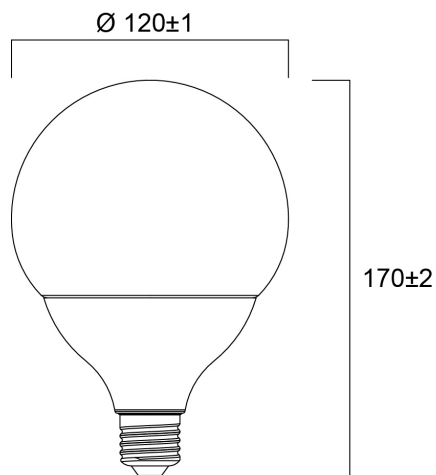

### Größe (mm)

## Physikalische Daten

IP Schutzart	IP20
Länge (mm)	172
Nominaler Produktdurchmesser (mm)	120
Gewicht (kg)	0.275