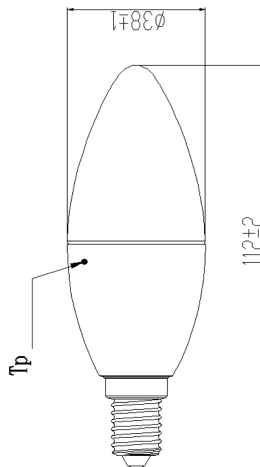

ToLEDo CANDLE V4 DIM FR 470LM 865 E14 SL

Artikelnummer 0026971

SYLVANIA

- Compact and elegant design
- Suitable replacement for halogen, incandescent and compact fluorescent candle lamps
- Instant light at the flick of a switch
- Uniform light distribution
- Good colour rendering (CRI 80)
- Dimmable with approved dimmers
- Perfect for hotels, restaurants, lobbies, corridors, stairwells, reception areas
- Lower maintenance costs
- A+ energy rating

Technische Werte

Größe (mm)

Photometrie

ToLEDo CANDLE V4 DIM FR 470LM 865 E14 SL

Artikelnummer 0026971

SYLVANIA

Allgemeine Daten

Produktname	ToLEDo CANDLE V4 DIM FR 470LM 865 E14 SL
Technologie	LED
Watt (Nennwert) (W)	5.6
Sockel	E14
Leuchtenklassifizierung	Open
Allgemeine Anwendungsbereiche	Hospitality, Education, Residential & Consumer
Betriebstemperatur (°C)	25
ETIM Klasse	EC001959
E-Nummer FI	4740507
Garantie	3 Jahre

Lifetime data

Mittlere Lebensdauer (nominal) (h)	15000
Durchschnittliche Lebensdauer (h) - L70/B50	15000

Physikalische Daten

Länge (mm)	110
Nominaler Produktdurchmesser (mm)	38
Gewicht (kg)	0.041

Packaging

EAN Code	5410288269719
Einzelverpackung Länge (cm)	12.6
Einzelverpackung Breite (cm)	4.8
Einzelverpackung Tiefe (cm)	4.8
DUN 14 (außen)	15410288269716
Units per inner package	6
Innenverpackung Länge / Höhe (cm)	15.5
Innenverpackung Breite (cm)	10.5
Innenverpackung Länge (cm)	13.6
Anzahl an Einheiten je Außenverpackung	60
Außenverpackung Länge (cm)	55.0
Außenverpackung Breite (cm)	32.6
Außenverpackung Tiefe (cm)	15.6