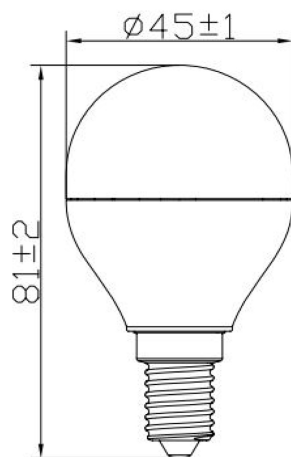

Technische Werte

Größe (mm)

Photometrie

ToLEDo BALL V6 470LM 865 E14 SL

Artikelnummer 0026976

SYLVANIA

Allgemeine Daten

Produktname	ToLEDo BALL V6 470LM 865 E14 SL
Technologie	LED
Watt (Nennwert) (W)	5
Sockel	E14
Leuchtenklassifizierung	Open
Allgemeine Anwendungsbereiche	Hospitality, Residential & Consumer
Betriebstemperatur (°C)	25
ETIM Klasse	EC001959
E-Nummer FI	4740661
Garantie	3 Jahre

Lifetime data

Mittlere Lebensdauer (nominal) (h)	15000
Durchschnittliche Lebensdauer (h) - L70/B50	15000

Physikalische Daten

Länge (mm)	82
Nominaler Produktdurchmesser (mm)	45
Gewicht (kg)	0.043

Packaging

EAN Code	5410288269764
Einzelverpackung Länge (cm)	8.8
Einzelverpackung Breite (cm)	4.8
Einzelverpackung Tiefe (cm)	4.8
DUN 14 (außen)	15410288269761
Units per inner package	6
Innenverpackung Länge / Höhe (cm)	15.5
Innenverpackung Breite (cm)	10.5
Innenverpackung Länge (cm)	9.8
DUN14 (innen)	25410288269768
Anzahl an Einheiten je Außenverpackung	60
Außenverpackung Länge (cm)	55.0
Außenverpackung Breite (cm)	32.6
Außenverpackung Tiefe (cm)	12.0