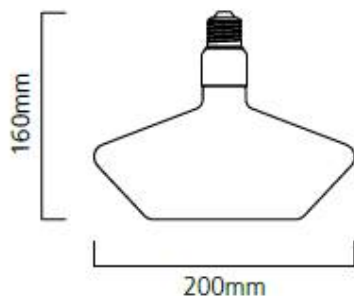

TOLEDO SYLCONE DC200 470LM E27 SL

Artikelnummer 0027118

SYLVANIA

• Unique hand blown glass lamp • Combines contemporary aesthetics and innovative LED filament chip technology (FCT) to create popular retro look and warm ambiance similar to traditional lamps. • Colour temperature of 2000K replicates warm glow effect of incandescent lighting • Dimmable on approved dimmers - allows end user to create perfect ambient lighting • High lumen efficacy of 104lm/W • Environment friendly - no mercury and lower CO2 emissions. • Energy Class: A++ • A range of fittings specifically designed to enhance the aesthetic of the product (only glass and metal visible) are available separately

Technische Werte

Größe (mm)

0027118

Photometrie

TOLEDO SYLCONE DC200 470LM E27 SL

Artikelnummer 0027118

SYLVANIA

Allgemeine Daten

Produktname	TOLEDO SYLCONE DC200 470LM E27 SL
Technologie	LED
Watt (Nennwert) (W)	4.5
Lampenform	Round/globe
Sockel	E27
Allgemeine Anwendungsbereiche	Hospitality, Residential & Consumer
ETIM Klasse	EC001743
E-Nummer SE	8292206

Lifetime data

Mittlere Lebensdauer (nominal) (h)	15000
Durchschnittliche Lebensdauer (h) - L70/B50	15000

Physikalische Daten

Max. Lampen Durchmesser (mm) - D	200
Gewicht (kg)	0.275

Packaging

EAN Code	5410288271187
Einzelverpackung Länge (cm)	20.6
Einzelverpackung Breite (cm)	20.6
Einzelverpackung Tiefe (cm)	22.5
DUN 14 (außen)	15410288271184
Anzahl an Einheiten je Außenverpackung	2
Außenverpackung Länge (cm)	44.3
Außenverpackung Breite (cm)	22.9
Außenverpackung Tiefe (cm)	27.5