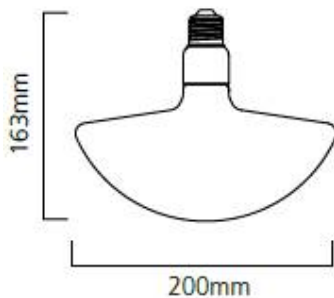

TOLEDO SYLCONE GX200 470LM E27 SL

Artikelnummer 0027119

SYLVANIA

• Unique hand blown glass lamp • Combines contemporary aesthetics and innovative LED filament chip technology (FCT) to create popular retro look and warm ambiance similar to traditional lamps. • Colour temperature of 2000K replicates warm glow effect of incandescent lighting • Dimmable on approved dimmers - allows end user to create perfect ambient lighting • High lumen efficacy of 104lm/W • Environment friendly - no mercury and lower CO2 emissions. • Energy Class: A++ • A range of fittings specifically designed to enhance the aesthetic of the product (only glass and metal visible) are available separately

Technische Werte

Größe (mm)

0027119

Photometrie

TOLEDO SYLCONE GX200 470LM E27 SL

Artikelnummer 0027119

SYLVANIA

Allgemeine Daten

Produktname	TOLEDO SYLCONE GX200 470LM E27 SL
Technologie	LED
Watt (Nennwert) (W)	4.5
Lampenform	Round/globe
Sockel	E27
Allgemeine Anwendungsbereiche	Hospitality, Residential & Consumer
ETIM Klasse	N/A
E-Nummer SE	8292205

Lifetime data

Mittlere Lebensdauer (nominal) (h)	15000
Durchschnittliche Lebensdauer (h) - L70/B50	15000

Physikalische Daten

Max. Lampen Durchmesser (mm) - D	200
Gewicht (kg)	0.255

Packaging

EAN Code	5410288271194
Einzelverpackung Länge (cm)	20.6
Einzelverpackung Breite (cm)	20.6
Einzelverpackung Tiefe (cm)	22.5
DUN 14 (außen)	15410288271191
Anzahl an Einheiten je Außenverpackung	2
Außenverpackung Länge (cm)	44.3
Außenverpackung Breite (cm)	22.9
Außenverpackung Tiefe (cm)	27.5