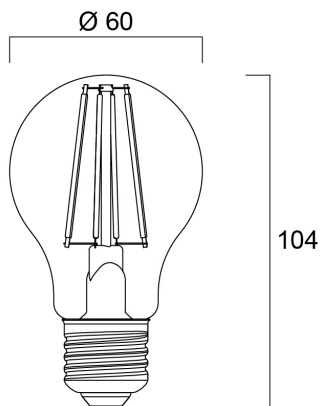

ToLEDo RT GLS V4 CL 1055LM 827 E27 SL

Artikelnummer 0027137

SYLVANIA

- Perfect for decorative and general lighting applications and creates a warm ambiance similar to traditional lamps
- Same look, size and functionality as incandescent lamps
- Omni-directional light distribution
- A++ energy rating
- Suitable replacement for incandescent and halogen lamps
- Gives same sparkling light effect as incandescent lamp
- Dimensionally identical to incandescent lamps - fits all fixtures
- Environment friendly - no mercury and lower CO2 emissions

Technische Werte

Größe (mm)

Photometrie

ToLEDo RT GLS V4 CL 1055LM 827 E27 SL

Artikelnummer 0027137

SYLVANIA

Allgemeine Daten

Produktname	ToLEDo RT GLS V4 CL 1055LM 827 E27 SL
Technologie	LED
Watt (Nennwert) (W)	8
Sockel	E27
Leuchtenklassifizierung	Open
Allgemeine Anwendungsbereiche	Hospitality, Residential & Consumer
Betriebstemperatur (°C)	25
ETIM Klasse	EC001959
E-Nummer FI	4740484
E-Nummer SE	8292204
Garantie	3 Jahre

Lifetime data

Mittlere Lebensdauer (nominal) (h)	15000
Durchschnittliche Lebensdauer (h) - L70/B50	15000

Physikalische Daten

Länge (mm)	104
Nominaler Produktdurchmesser (mm)	60
Gewicht (kg)	0.032

ToLEDo RT GLS V4 CL 1055LM 827 E27 SL

Artikelnummer 0027137

SYLVANIA

Packaging

EAN Code	5410288271378
Einzelverpackung Länge (cm)	11.4
Einzelverpackung Breite (cm)	6.4
Einzelverpackung Tiefe (cm)	6.4
DUN 14 (außen)	15410288271375
Units per inner package	6
Innenverpackung Länge / Höhe (cm)	20.3
Innenverpackung Breite (cm)	13.7
Innenverpackung Länge (cm)	13.2
DUN14 (innen)	25410288271372
Anzahl an Einheiten je Außenverpackung	60
Außenverpackung Länge (cm)	71.5
Außenverpackung Breite (cm)	21.5
Außenverpackung Tiefe (cm)	29.1