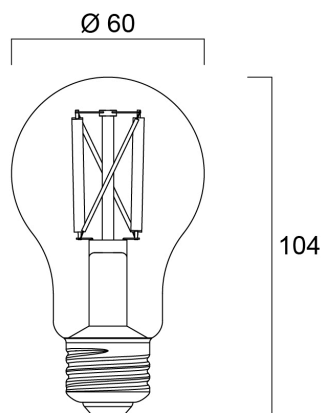

ToLEDo RT GLS V4 ST 470LM 827 E27 SL

Artikelnummer 0027156

SYLVANIA

- Perfect for decorative and general lighting applications and creates a warm ambiance similar to traditional lamps
- Same look, size and functionality as incandescent lamps
- Omni-directional light distribution
- A++ energy rating
- Suitable replacement for incandescent and halogen lamps
- Gives same sparkling light effect as incandescent lamp
- Dimensionally identical to incandescent lamps - fits all fixtures
- Environment friendly - no mercury and lower CO2 emissions

Technische Werte

Größe (mm)

Photometrie

ToLEDo RT GLS V4 ST 470LM 827 E27 SL

Artikelnummer 0027156

SYLVANIA

Allgemeine Daten

Produktname	ToLEDo RT GLS V4 ST 470LM 827 E27 SL
Technologie	LED
Watt (Nennwert) (W)	4.5
Sockel	E27
Leuchtenklassifizierung	Open
Allgemeine Anwendungsbereiche	Hospitality, Residential & Consumer
Betriebstemperatur (°C)	25
ETIM Klasse	EC001959
E-Nummer FI	4740413
E-Nummer SE	8295004
Garantie	3 Jahre

Lifetime data

Mittlere Lebensdauer (nominal) (h)	15000
Durchschnittliche Lebensdauer (h) - L70/B50	15000

Physikalische Daten

Länge (mm)	104
Nominaler Produktdurchmesser (mm)	60
Gewicht (kg)	0.03

ToLEDo RT GLS V4 ST 470LM 827 E27 SL

Artikelnummer 0027156

SYLVANIA

Packaging

EAN Code	5410288271569
Einzelverpackung Länge (cm)	11.4
Einzelverpackung Breite (cm)	6.4
Einzelverpackung Tiefe (cm)	6.4
DUN 14 (außen)	15410288271566
Units per inner package	6
Innenverpackung Länge / Höhe (cm)	20.3
Innenverpackung Breite (cm)	13.7
Innenverpackung Länge (cm)	13.2
DUN14 (innen)	25410288271563
Anzahl an Einheiten je Außenverpackung	60
Außenverpackung Länge (cm)	71.5
Außenverpackung Breite (cm)	21.5
Außenverpackung Tiefe (cm)	29.1