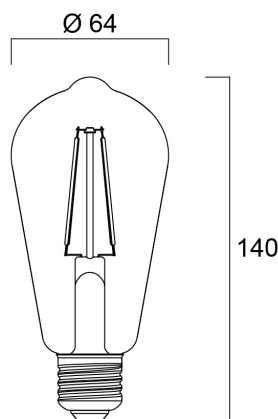

ToLEDo RT ST64 V4 CL 470LM 827 E27 SL

Artikelnummer 0027175

SYLVANIA

- Perfect for decorative and general lighting applications and creates a warm ambiance similar to traditional lamps
- Same look, size and functionality as incandescent lamps
- Omni-directional light distribution
- A++ energy rating
- Suitable replacement for incandescent and halogen lamps
- Gives same sparkling light effect as incandescent lamp
- Dimensionally identical to incandescent lamps - fits all fixtures
- Environment friendly - no mercury and lower CO2 emissions

Technische Werte

Größe (mm)

Photometrie

ToLEDo RT ST64 V4 CL 470LM 827 E27 SL

Artikelnummer 0027175

SYLVANIA

Allgemeine Daten

Produktname	ToLEDo RT ST64 V4 CL 470LM 827 E27 SL
Technologie	LED
Watt (Nennwert) (W)	4.5
Sockel	E27
Leuchtenklassifizierung	Open
Allgemeine Anwendungsbereiche	Hospitality, Residential & Consumer
Betriebstemperatur (°C)	25
ETIM Klasse	EC001959
E-Nummer FI	4740429
E-Nummer SE	8295090
Garantie	3 Jahre

Lifetime data

Mittlere Lebensdauer (nominal) (h)	15000
Durchschnittliche Lebensdauer (h) - L70/B50	15000

Physikalische Daten

Länge (mm)	140
Nominaler Produktdurchmesser (mm)	64
Gewicht (kg)	0.047

ToLEDo RT ST64 V4 CL 470LM 827 E27 SL

Artikelnummer 0027175

SYLVANIA

Packaging

EAN Code	5410288271750
Einzelverpackung Länge (cm)	16.0
Einzelverpackung Breite (cm)	6.9
Einzelverpackung Tiefe (cm)	6.9
DUN 14 (außen)	15410288271757
Units per inner package	6
Innenverpackung Länge / Höhe (cm)	21.9
Innenverpackung Breite (cm)	14.5
Innenverpackung Länge (cm)	17.5
DUN14 (innen)	25410288271754
Anzahl an Einheiten je Außenverpackung	60
Außenverpackung Länge (cm)	75.3
Außenverpackung Breite (cm)	23.3
Außenverpackung Tiefe (cm)	37.8