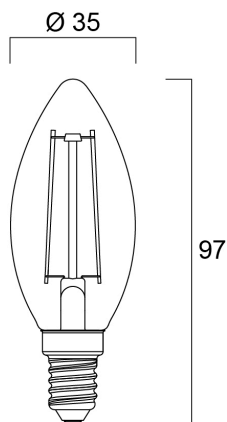

ToLEDo RT CANDLE V4 CL 250LM 827 E14 SL

Artikelnummer 0027180

SYLVANIA

- Perfect for decorative and general lighting applications and creates a warm ambience similar to traditional lamps
- The versatile ToLEDo Retro candle range is the ideal replacement for halogen and incandescent lamps and perfect for chandeliers and decorative applications
- Same look, size and functionality as incandescent lamps
- Omni-directional light distribution
- A++ energy rating
- Gives same sparkling light effect as the incandescent lamp
- Dimensionally identical to incandescent lamps - fits all fixtures
- Environment-friendly - no mercury and lower CO2 emissions

Technische Werte

Größe (mm)

Photometrie

ToLEDo RT CANDLE V4 CL 250LM 827 E14 SL

Artikelnummer 0027180

SYLVANIA

Allgemeine Daten

Produktname	ToLEDo RT CANDLE V4 CL 250LM 827 E14 SL
Technologie	LED
Watt (Nennwert) (W)	2.5
Sockel	E14
Leuchtenklassifizierung	Open
Allgemeine Anwendungsbereiche	Hospitality, Residential & Consumer
Betriebstemperatur (°C)	25
ETIM Klasse	EC001959
E-Nummer FI	4740289
E-Nummer SE	8290511
Garantie	3 Jahre

Lifetime data

Mittlere Lebensdauer (nominal) (h)	15000
Durchschnittliche Lebensdauer (h) - L70/B50	15000

Physikalische Daten

Länge (mm)	97
Nominaler Produktdurchmesser (mm)	35
Gewicht (kg)	0.014

ToLEDo RT CANDLE V4 CL 250LM 827 E14 SL

Artikelnummer 0027180

SYLVANIA

Packaging

EAN Code	5410288271804
Einzelverpackung Länge (cm)	10.8
Einzelverpackung Breite (cm)	4.2
Einzelverpackung Tiefe (cm)	4.2
DUN 14 (außen)	15410288271801
Units per inner package	6
Innenverpackung Länge / Höhe (cm)	13.4
Innenverpackung Breite (cm)	9.0
Innenverpackung Länge (cm)	12.1
DUN14 (innen)	25410288271808
Anzahl an Einheiten je Außenverpackung	60
Außenverpackung Länge (cm)	49.0
Außenverpackung Breite (cm)	29.7
Außenverpackung Tiefe (cm)	15.2