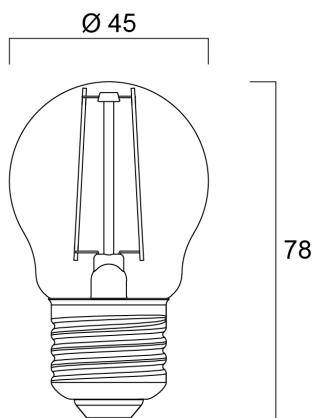

ToLEDo RT BALL V4 CL 250LM 827 E27 SL

Artikelnummer 0027240

SYLVANIA

- Perfect for decorative and general lighting applications and creates a warm ambience similar to traditional lamps
- The versatile ToLEDo Retro ball range is the ideal replacement for halogen and incandescent lamps and perfect for chandeliers and decorative applications
- Same look, size and functionality as incandescent lamps
- Omni-directional light distribution
- A++ energy rating
- Gives same sparkling light effect as the incandescent lamp
- Dimensionally identical to incandescent lamps - fits all fixtures
- Environment-friendly - no mercury and lower CO2 emissions

Technische Werte

Größe (mm)

Photometrie

ToLEDo RT BALL V4 CL 250LM 827 E27 SL

Artikelnummer 0027240

SYLVANIA

Allgemeine Daten

Produktname	ToLEDo RT BALL V4 CL 250LM 827 E27 SL
Technologie	LED
Watt (Nennwert) (W)	2.5
Sockel	E27
Leuchtenklassifizierung	Open
Allgemeine Anwendungsbereiche	Hospitality, Residential & Consumer
Betriebstemperatur (°C)	25
ETIM Klasse	EC001959
E-Nummer FI	4740422
E-Nummer SE	8295048
Garantie	3 Jahre

Lifetime data

Mittlere Lebensdauer (nominal) (h)	15000
Durchschnittliche Lebensdauer (h) - L70/B50	15000

Physikalische Daten

Länge (mm)	78
Nominaler Produktdurchmesser (mm)	45
Gewicht (kg)	0.019

ToLEDo RT BALL V4 CL 250LM 827 E27 SL

Artikelnummer 0027240

SYLVANIA

Packaging

EAN Code	5410288272405
Einzelverpackung Länge (cm)	9.8
Einzelverpackung Breite (cm)	4.8
Einzelverpackung Tiefe (cm)	4.8
DUN 14 (außen)	15410288272402
Units per inner package	6
Innenverpackung Länge / Höhe (cm)	15.3
Innenverpackung Breite (cm)	11.1
Innenverpackung Länge (cm)	10.6
DUN14 (innen)	25410288272409
Anzahl an Einheiten je Außenverpackung	60
Außenverpackung Länge (cm)	54.7
Außenverpackung Breite (cm)	33.1
Außenverpackung Tiefe (cm)	14.0