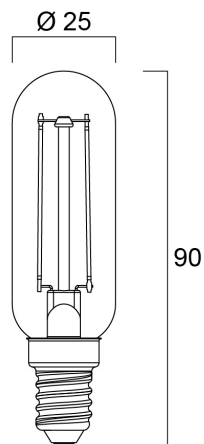

ToLEDo RT T25 V4 CL 250LM 827 E14 SL

Artikelnummer 0027243

SYLVANIA

- Perfect for decorative and general lighting applications and creates a warm ambiance similar to traditional lamps
- ToLEDo Retro T25 lamp is the ideal replacement for incandescent cooker hood lamps
- Same look, size and functionality as incandescent lamps
- Omni-directional light distribution
- A++ energy rating
- Gives same sparkling light effect as incandescent lamp
- Dimensionally identical to incandescent lamps - fits all fixtures
- Environment friendly - no mercury and lower CO2 emissions

Technische Werte

Größe (mm)

Photometrie

ToLEDo RT T25 V4 CL 250LM 827 E14 SL

Artikelnummer 0027243

SYLVANIA

Allgemeine Daten

Produktname	ToLEDo RT T25 V4 CL 250LM 827 E14 SL
Technologie	LED
Watt (Nennwert) (W)	2.5
Sockel	E14
Leuchtenklassifizierung	Open
Allgemeine Anwendungsbereiche	Hospitality, Residential & Consumer
Betriebstemperatur (°C)	25
ETIM Klasse	EC001959
E-Nummer FI	4740588
Garantie	3 Jahre

Lifetime data

Mittlere Lebensdauer (nominal) (h)	15000
Durchschnittliche Lebensdauer (h) - L70/B50	15000

Physikalische Daten

Länge (mm)	90
Nominaler Produktdurchmesser (mm)	25
Gewicht (kg)	0.012

Packaging

EAN Code	5410288272436
Einzelverpackung Länge (cm)	2.5
Einzelverpackung Breite (cm)	2.5
Einzelverpackung Tiefe (cm)	8.7
DUN 14 (außen)	15410288272433
Units per inner package	6
Innenverpackung Länge / Höhe (cm)	8.6
Innenverpackung Breite (cm)	5.8
Innenverpackung Länge (cm)	10.0
DUN14 (innen)	25410288272430
Anzahl an Einheiten je Außenverpackung	60
Außenverpackung Länge (cm)	33.2
Außenverpackung Breite (cm)	20.1
Außenverpackung Tiefe (cm)	13.7