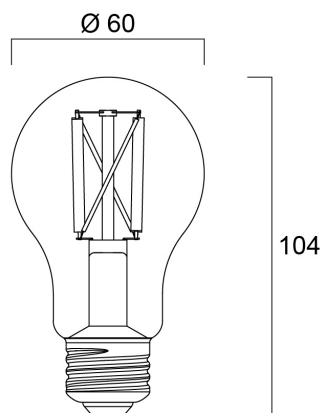

ToLEDo RT GLS V4 ST 806LM 827 E27 SL

Artikelnummer 0027312

SYLVANIA

- Perfect for decorative and general lighting applications and creates a warm ambiance similar to traditional lamps
- Same look, size and functionality as incandescent lamps
- Omni-directional light distribution
- A++ energy rating
- Suitable replacement for incandescent and halogen lamps
- Gives same sparkling light effect as incandescent lamp
- Dimensionally identical to incandescent lamps - fits all fixtures
- Environment friendly - no mercury and lower CO2 emissions

Technische Werte

Größe (mm)

Photometrie

ToLEDo RT GLS V4 ST 806LM 827 E27 SL

Artikelnummer 0027312

SYLVANIA

Allgemeine Daten

Produktname	ToLEDo RT GLS V4 ST 806LM 827 E27 SL
Technologie	LED
Watt (Nennwert) (W)	7
Sockel	E27
Leuchtenklassifizierung	Open
Allgemeine Anwendungsbereiche	Hospitality, Residential & Consumer
Betriebstemperatur (°C)	25
ETIM Klasse	EC001959
E-Nummer FI	4740491
Garantie	3 Jahre

Lifetime data

Mittlere Lebensdauer (nominal) (h)	15000
Durchschnittliche Lebensdauer (h) - L70/B50	15000

Physikalische Daten

Länge (mm)	104
Nominaler Produktdurchmesser (mm)	60
Gewicht (kg)	0.028

Packaging

EAN Code	5410288273129
Einzelverpackung Länge (cm)	12.0
Einzelverpackung Breite (cm)	6.5
Einzelverpackung Tiefe (cm)	6.5
DUN 14 (außen)	15410288273126
Units per inner package	6
Innenverpackung Länge / Höhe (cm)	20.8
Innenverpackung Breite (cm)	16.8
Innenverpackung Länge (cm)	13.4
DUN14 (innen)	25410288273123
Anzahl an Einheiten je Außenverpackung	60
Außenverpackung Länge (cm)	72.8
Außenverpackung Breite (cm)	22.0
Außenverpackung Tiefe (cm)	29.1