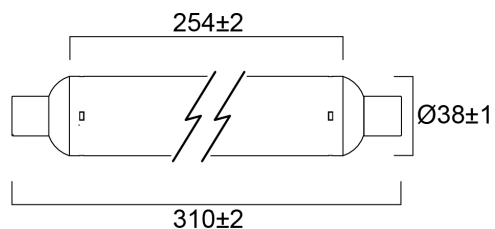

ToLEDo Striplight V3 310MM 806LM S19

Artikelnummer 0028107

SYLVANIA

LED Striplight replacement for incandescent lamp. High lumen output: up to 806lm. 15,000 hours average rated life. Up to 85% energy saving. Creates a warm ambiance similar to traditional lamps. Perfect for kitchen, mirror lighting, shaver lighting, bathroom. 3 year warranty

Technische Werte

Größe (mm)

Photometrie

ToLEDo Striplight V3 310MM 806LM S19

Artikelnummer 0028107

SYLVANIA

Allgemeine Daten

Produktname	ToLEDo Striplight V3 310MM 806LM S19
Technologie	LED
Watt (Nennwert) (W)	8.5
Sockel	S19
Leuchtenklassifizierung	Open
Allgemeine Anwendungsbereiche	Hospitality, Residential & Consumer
Umgebungstemperaturbereich	-20°C...+40°C
Betriebstemperatur (°C)	25
ETIM Klasse	EC001959
E-Nummer FI	4741152
Garantie	3 Jahre

Optische Daten

Useful luminous flux (Φ_{use})	806
Nutzbarer Lichtstrom (Nennwert) (lm)	806
Farbtemperatur (K)	2700
Lichtfarbe	Homelight
Farbwiedergabeindex (Ra)	80
Farbkonsistenz (SDCM)	SDCM6
Ausstrahlungswinkel (°)	180
Photobiological Risk Group	RG0
Lichtstrom zum Ende der Lebensdauer (%)	70

ToLEDo Striplight V3 310MM 806LM S19

Artikelnummer 0028107

SYLVANIA

Packaging

EAN Code	5410288281070
Einzelverpackung Länge (cm)	31.7
Einzelverpackung Breite (cm)	4.0
Einzelverpackung Tiefe (cm)	4.0
DUN 14 (außen)	15410288281077
Anzahl an Einheiten je Außenverpackung	6
Außenverpackung Länge (cm)	32.4
Außenverpackung Breite (cm)	8.4
Außenverpackung Tiefe (cm)	12.5