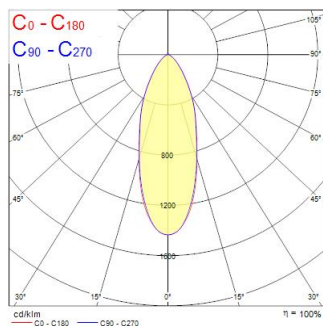

## Technische Werte

### Photometrie

Distance [m]	Cone diameter [m]	Illuminance [lx]
0.5	0.33 0.34	2100 E/C90 18.9° 1247 E/C90 18.9° 1207
1.0	0.67 0.68	787 E/C90 18.9° 397 E/C90 18.9° 354
1.5	1.00 1.02	350 E/C90 18.9° 190 E/C90 18.9° 158
2.0	1.34 1.36	197 E/C90 18.9° 94 E/C90 18.9° 84
2.5	1.67 1.70	126 E/C90 18.9° 64 E/C90 18.9° 58
3.0	2.01 2.04	87 E/C90 18.9° 51 E/C90 18.9° 47

Distance [m]    Cone diameter [m]    Illuminance [lx]  
 — C0 - C180 (Half beam angle: 37.0°)  
 — C90 - C270 (Half beam angle: 37.0°)

## Optische Daten

Useful luminous flux ( $\Phi_{use}$ )	450
Farbtemperatur (K)	3000
Lichtfarbe	Warm White
Farbwiedergabeindex (Ra)	80
Farbabweichung (SDCM)	6
Farbkonsistenz (SDCM)	SDCM6
Lichtintensität (cd)	800
Ausstrahlungswinkel (°)	36
Lichstrom zum Ende der Lebensdauer (%)	70