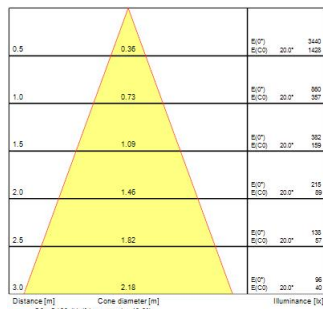

Technische Werte

Photometrie