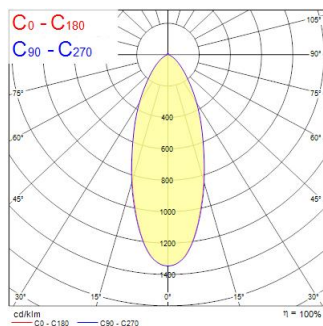

Technische Werte

Photometrie

RefLED Sup RT ES50 V2 550 DIM 827 36d SL

Artikelnummer 0028564

SYLVANIA

Allgemeine Daten

Produktname	RefLED Sup RT ES50 V2 550 DIM 827 36d SL
Technologie	LED
Watt (Nennwert) (W)	6
Sockel	GU10
Leuchtenklassifizierung	Open
Allgemeine Anwendungsbereiche	Education, Hospitality, Museums & Galleries, Office, Residential & Consumer, Retail
Betriebstemperatur (°C)	25
ETIM Klasse	EC001959
E-Nummer FI	4740856
Garantie	5 Jahre

Optische Daten

Useful luminous flux (Φ_{use})	550
Farbtemperatur (K)	2700
Lichtfarbe	Homelight
Farbwiedergabeindex (Ra)	80
Farbabweichung (SDCM)	6
Farbkonsistenz (SDCM)	SDCM6
Lichtintensität (cd)	1000
Ausstrahlungswinkel (°)	36
Lichtstrom zum Ende der Lebensdauer (%)	70