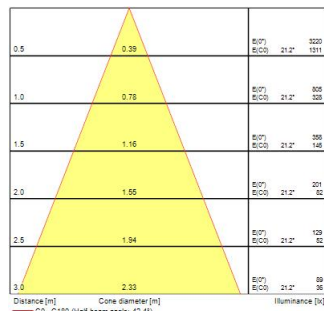

RefLED Sup RT ES50 V2 550 DIM 830 36d SL

Artikelnummer 0028565

SYLVANIA

- Premium performance professional LED GU10 range with the same look and feel of traditional halogen GU10 lamp
- Recreates backlight effect similar to halogen dichroic lamps
- Full glass design - means no colours clashing between lamp and fixture
- Very long lifetime of up to 25,000 hours
- COOLFIT functionality – ensures overheat and over temperature protection
- High switching cycles: >100,000
- High colour rendering: CRI80
- Dimmable on approved dimmers.
- Warranty: 5 Years

Technische Werte

Photometrie

RefLED Sup RT ES50 V2 550 DIM 830 36d SL

Artikelnummer 0028565

SYLVANIA

Allgemeine Daten

Produktname	RefLED Sup RT ES50 V2 550 DIM 830 36d SL
Technologie	LED
Watt (Nennwert) (W)	6
Sockel	GU10
Leuchtenklassifizierung	Open
Allgemeine Anwendungsbereiche	Education, Hospitality, Museums & Galleries, Office, Residential & Consumer, Retail
Betriebstemperatur (°C)	25
ETIM Klasse	EC001959
E-Nummer FI	4740857
Garantie	5 Jahre

Optische Daten

Useful luminous flux (Φ_{use})	550
Farbtemperatur (K)	3000
Lichtfarbe	Warm White
Farbwiedergabeindex (Ra)	80
Farbabweichung (SDCM)	6
Farbkonsistenz (SDCM)	SDCM6
Lichtintensität (cd)	1000
Ausstrahlungswinkel (°)	36
Lichtstrom zum Ende der Lebensdauer (%)	70

Elektrische Daten

Power consumption (W)	6
Wattage (W)	6
Startzeit (max) (s)	<0.5
Warmlaufzeit bis 60 % der vollen Lichtleistung (max) (s)	<1
Leistungsfaktor der Lampe	0.7
Anzahl der Schaltzyklen vor vorzeitigem Ausfall	>100000
Einschaltstrom (A)	0.51
Nennfrequenz (Hz)	50Hz
Max. Anzahl Leuchten pro 10A C Sicherung	78
Max. Anzahl Leuchten pro 16A C Sicherung	125
Max. Anzahl Leuchten pro 20A C Sicherung	157