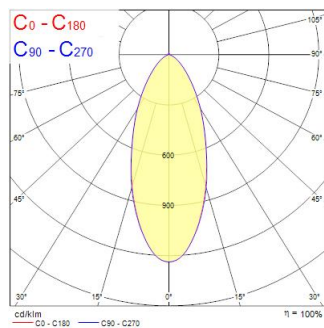

Technische Werte

Photometrie

RefLED Sup RT ES50 V2 550 DIM 830 36d SL

Artikelnummer 0028565

SYLVANIA

Allgemeine Daten

Produktname	RefLED Sup RT ES50 V2 550 DIM 830 36d SL
Technologie	LED
Watt (Nennwert) (W)	6
Sockel	GU10
Leuchtenklassifizierung	Open
Allgemeine Anwendungsbereiche	Education, Hospitality, Museums & Galleries, Office, Residential & Consumer, Retail
Betriebstemperatur (°C)	25
ETIM Klasse	EC001959
E-Nummer FI	4740857
Garantie	5 Jahre

Optische Daten

Useful luminous flux (Φ_{use})	550
Farbtemperatur (K)	3000
Lichtfarbe	Warm White
Farbwiedergabeindex (Ra)	80
Farbabweichung (SDCM)	6
Farbkonsistenz (SDCM)	SDCM6
Lichtintensität (cd)	1000
Ausstrahlungswinkel (°)	36
Lichtstrom zum Ende der Lebensdauer (%)	70