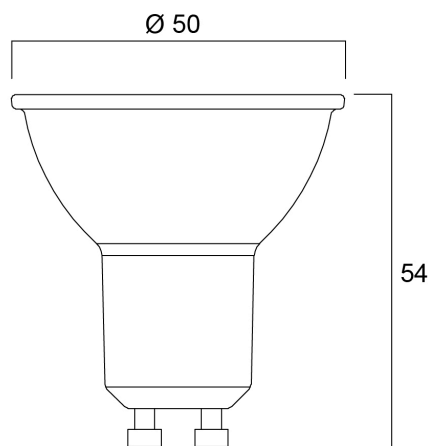

Technische Werte

Größe (mm)

Photometrie

RefLED Superia Retro ES50 V3 360LM DIM 840 36 SL

Artikelnummer 0029128

SYLVANIA

Allgemeine Daten

Produktname	RefLED Superia Retro ES50 V3 360LM DIM 840 36 SL
Technologie	LED
Watt (Nennwert) (W)	4.5
Leuchtenklassifizierung	Open
Allgemeine Anwendungsbereiche	Education, Hospitality, Museums & Galleries, Office, Residential & Consumer, Retail
Umgebungstemperaturbereich	-20°C...+50°C
Betriebstemperatur (°C)	25
ETIM Klasse	EC001959
E-Nummer FI	4741023
Garantie	5 Jahre

Optische Daten

Useful luminous flux (Φ_{use})	360
Farbtemperatur (K)	4000
Lichtfarbe	Cool White
Farbwiedergabeindex (Ra)	80
Farbkonsistenz (SDCM)	SDCM6
Farbabweichung (SDCM)	6
Lichtintensität (cd)	750
Ausstrahlungswinkel (°)	36
Photobiological Risk Group	RG1
Lichstrom zum Ende der Lebensdauer (%)	70

Lifetime data

Lebensdauer - L70B50	25000
Mittlere Lebensdauer (nominal) (h)	25000
Durchschnittliche Lebensdauer (h) - L70/B50	25000

Physikalische Daten

Nominale Produkthöhe (mm)	54
Nominaler Produktdurchmesser (mm)	50
Gewicht (kg)	0.049

RefLED Superia Retro ES50 V3 360LM DIM 840 36 SL

Artikelnummer 0029128

SYLVANIA

Packaging

EAN Code	5410288291284
Einzelverpackung Länge (cm)	8.2
Einzelverpackung Breite (cm)	6.1
Einzelverpackung Tiefe (cm)	5.1
DUN 14 (außen)	15410288291281
Units per inner package	6
Innenverpackung Länge / Höhe (cm)	19.4
Innenverpackung Breite (cm)	11.3
Innenverpackung Länge (cm)	9.5
DUN14 (innen)	25410288291288
Anzahl an Einheiten je Außenverpackung	60
Außenverpackung Länge (cm)	58.8
Außenverpackung Breite (cm)	21.8
Außenverpackung Tiefe (cm)	21.7