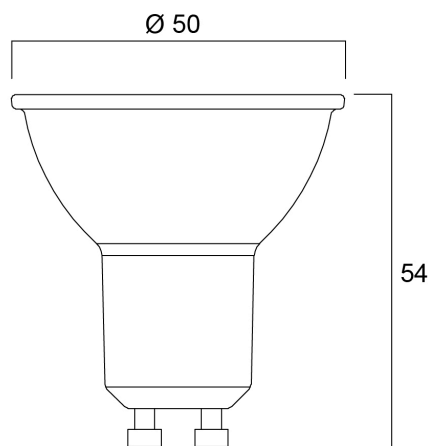

Technische Werte

Größe (mm)

Photometrie

RefLED Superia Retro ES50 V3 450LM DIM 827 36 SL

Artikelnummer 0029131

SYLVANIA

Allgemeine Daten

Produktname	RefLED Superia Retro ES50 V3 450LM DIM 827 36 SL
Technologie	LED
Watt (Nennwert) (W)	5
Leuchtenklassifizierung	Open
Allgemeine Anwendungsbereiche	Education, Hospitality, Museums & Galleries, Office, Residential & Consumer, Retail
Umgebungstemperaturbereich	-20°C...+50°C
Betriebstemperatur (°C)	25
ETIM Klasse	EC001959
E-Nummer FI	4741025
Garantie	5 Jahre

Lifetime data

Lebensdauer - L70B50	25000
Mittlere Lebensdauer (nominal) (h)	25000
Durchschnittliche Lebensdauer (h) - L70/B50	25000

Physikalische Daten

Nominale Produkthöhe (mm)	54
Nominaler Produktdurchmesser (mm)	50
Gewicht (kg)	0.049

RefLED Superia Retro ES50 V3 450LM DIM 827 36 SL

Artikelnummer 0029131

SYLVANIA

Packaging

EAN Code	5410288291314
Einzelverpackung Länge (cm)	8.2
Einzelverpackung Breite (cm)	6.1
Einzelverpackung Tiefe (cm)	5.1
DUN 14 (außen)	15410288291311
Units per inner package	6
Innenverpackung Länge / Höhe (cm)	19.4
Innenverpackung Breite (cm)	11.3
Innenverpackung Länge (cm)	9.5
DUN14 (innen)	25410288291318
Anzahl an Einheiten je Außenverpackung	60
Außenverpackung Länge (cm)	58.8
Außenverpackung Breite (cm)	21.8
Außenverpackung Tiefe (cm)	21.7