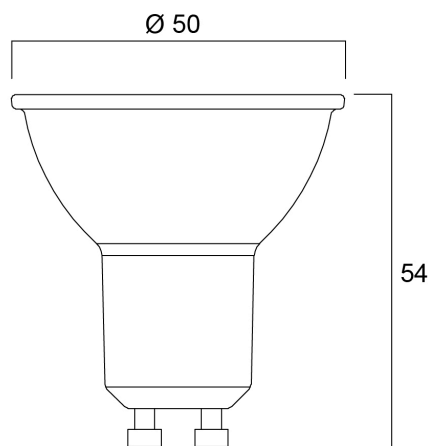

### Größe (mm)

## Physikalische Daten

Nominale Produkthöhe (mm)	54
Nominaler Produktdurchmesser (mm)	50
Gewicht (kg)	0.049