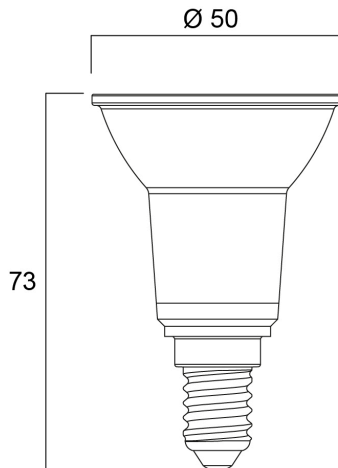

Technische Werte

Größe (mm)

Photometrie

RefLED Retro PAR16 V2 345LM 840 E14 36 SL

Artikelnummer 0029194

SYLVANIA

Allgemeine Daten

Produktname	RefLED Retro PAR16 V2 345LM 840 E14 36 SL
Technologie	LED
Watt (Nennwert) (W)	4.5
Sockel	E14
Leuchtenklassifizierung	Open
Allgemeine Anwendungsbereiche	Hospitality, Museums & Galleries, Residential & Consumer, Retail
Umgebungstemperaturbereich	-20°C...+40°C
Betriebstemperatur (°C)	25
ETIM Klasse	EC001959
Garantie	3 Jahre

RefLED Retro PAR16 V2 345LM 840 E14 36 SL

Artikelnummer 0029194

SYLVANIA

Packaging

EAN Code	5410288291949
Einzelverpackung Länge (cm)	5.0
Einzelverpackung Breite (cm)	5.0
Einzelverpackung Tiefe (cm)	8.7
DUN 14 (außen)	15410288291946
Units per inner package	6
Innenverpackung Länge / Höhe (cm)	16.3
Innenverpackung Breite (cm)	11.0
Innenverpackung Länge (cm)	9.8
DUN14 (innen)	25410288291943
Anzahl an Einheiten je Außenverpackung	48
Außenverpackung Länge (cm)	34.5
Außenverpackung Breite (cm)	23.8
Außenverpackung Tiefe (cm)	22.0