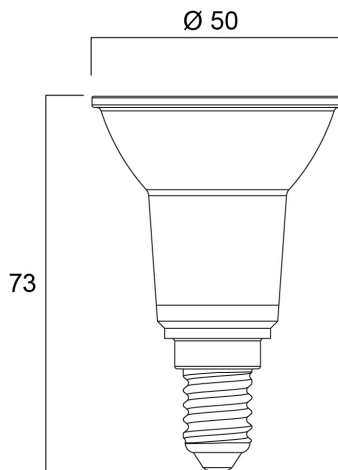

Technische Werte

Größe (mm)

Photometrie

RefLED Retro PAR16 V2 345LM 865 E14 36 SL

Artikelnummer 0029195

SYLVANIA

Allgemeine Daten

Produktname	RefLED Retro PAR16 V2 345LM 865 E14 36 SL
Technologie	LED
Watt (Nennwert) (W)	4.5
Sockel	E14
Leuchtenklassifizierung	Open
Allgemeine Anwendungsbereiche	Hospitality, Museums & Galleries, Residential & Consumer, Retail
Umgebungstemperaturbereich	-20°C...+40°C
Betriebstemperatur (°C)	25
ETIM Klasse	EC001959
Garantie	3 Jahre