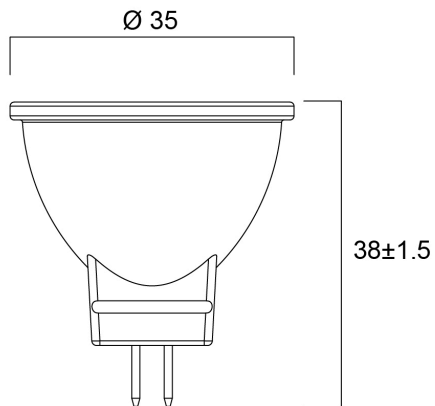

Technische Werte

Größe (mm)

Photometrie

RefLED Retro MR11 345LM 840 36° SL

Artikelnummer 0029240

SYLVANIA

Allgemeine Daten

Produktname	RefLED Retro MR11 345LM 840 36° SL
Technologie	LED
Watt (Nennwert) (W)	4
Leuchtenklassifizierung	Open
Allgemeine Anwendungsbereiche	Education, Hospitality, Museums & Galleries, Office, Residential & Consumer, Retail
Umgebungstemperaturbereich	-20°C...+40°C
Betriebstemperatur (°C)	25
ETIM Klasse	EC001959
Garantie	3 Jahre

RefLED Retro MR11 345LM 840 36° SL

Artikelnummer 0029240

SYLVANIA

Packaging

EAN Code	5410288292403
Einzelverpackung Länge (cm)	5.1
Einzelverpackung Breite (cm)	4.5
Einzelverpackung Tiefe (cm)	7.6
DUN 14 (außen)	15410288292400
Units per inner package	6
Innenverpackung Länge / Höhe (cm)	16.4
Innenverpackung Breite (cm)	10.3
Innenverpackung Länge (cm)	9.1
DUN14 (innen)	25410288292407
Anzahl an Einheiten je Außenverpackung	36
Außenverpackung Länge (cm)	33.2
Außenverpackung Breite (cm)	18.7
Außenverpackung Tiefe (cm)	20.9