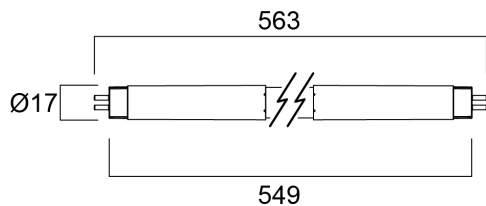

ToLEDo Superia T5 ECG HE V3 2FT 1000LM 840

Artikelnummer 0029261

SYLVANIA

50,000 hours average rated lifetime. Last 2.5 times longer than 14W 549mm fluorescent tri-phosphor T5 lamp. High switching cycles – 200,000X. High lumen efficacy. Omni-directional light distribution and wide beam angle. Minimum and maximum operating temperature: -20°C to 50°C. Glass construction and polycarbonate end-caps. Not suitable for direct mains (AC 220-240V) or magnetic/ CCG ballast. Works only with compatible electronic ballasts. Ideal for factories, parking lots, supermarkets, department stores, schools and offices.

Technische Werte

Größe (mm)

Photometrie

ToLEDo Superia T5 ECG HE V3 2FT 1000LM 840

Artikelnummer 0029261

SYLVANIA

Allgemeine Daten

Produktname	ToLEDo Superia T5 ECG HE V3 2FT 1000LM 840
Technologie	LED
Watt (Nennwert) (W)	7
Lampenform	Tube, double-ended
Sockel	G5
Lampenausführung	Opal
Leuchtenklassifizierung	Open
Allgemeine Anwendungsbereiche	Office
Umgebungstemperaturbereich	-20°C...+45°C
Betriebstemperatur (°C)	25
Virtual assistant compatibility	N/A
ETIM Klasse	EC001959
Garantie	5 Jahre

Optische Daten

Useful luminous flux (Φ_{use})	1100
Nutzbarer Lichtstrom (Nennwert) (lm)	1100
Farbtemperatur (K)	4000
Lichtfarbe	Cool White
Farbwiedergabeindex (Ra)	80
Farbkonsistenz (SDCM)	SDCM6
Ausstrahlungswinkel (°)	150
Photobiological Risk Group	RG0
Lichtstrom zum Ende der Lebensdauer (%)	70

Lifetime data

Lebensdauer - L70B50	50000
Mittlere Lebensdauer (nominal) (h)	50000
Durchschnittliche Lebensdauer (h) - L70/B50	50000

Physikalische Daten

Gehäusefarbe	White
IP Schutzart	IP20
Länge (mm)	562
Nominaler Produktdurchmesser (mm)	17
Gewicht (kg)	0.07