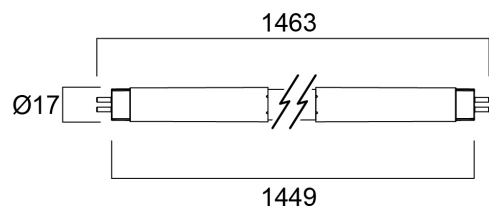

ToLEDo Superia T5 ECG HE V3 5FT 2800LM 840

Artikelnummer 0029267

SYLVANIA

50,000 hours average rated lifetime. Last 2.5 times longer than 35W 1449mm fluorescent tri-phosphor T5 lamp. High switching cycles – 200,000X. High lumen efficacy. Omni-directional light distribution and wide beam angle. Minimum and maximum operating temperature: -20°C to 50°C. Glass construction and polycarbonate end-caps. Not suitable for direct mains (AC 220-240V) or magnetic/ CCG ballast. Works only with compatible electronic ballasts. Ideal for factories, parking lots, supermarkets, department stores, schools and offices.

Technische Werte

Größe (mm)

Photometrie

ToLEDo Superia T5 ECG HE V3 5FT 2800LM 840

Artikelnummer 0029267

SYLVANIA

Allgemeine Daten

Produktname	ToLEDo Superia T5 ECG HE V3 5FT 2800LM 840
Technologie	LED
Watt (Nennwert) (W)	18
Lampenform	Tube, double-ended
Sockel	G5
Lampenausführung	Opal
Integrierter Präsenzmelder	NONE
Leuchtenklassifizierung	Open
Allgemeine Anwendungsbereiche	Education, Hospitality, Logistics & Industry, Museums & Galleries, Office, Residential & Consumer, Retail
Umgebungstemperaturbereich	-20°C...+45°C
Betriebstemperatur (°C)	25
Virtual assistant compatibility	N/A
ETIM Klasse	EC001959
Garantie	5 Jahre

Optische Daten

Useful luminous flux (Φ_{use})	2800
Nutzbarer Lichtstrom (Nennwert) (lm)	2800
Farbtemperatur (K)	4000
Lichtfarbe	Cool White
Farbwiedergabeindex (Ra)	80
Farbkonsistenz (SDCM)	SDCM6
Ausstrahlungswinkel (°)	150
Photobiological Risk Group	RG0
Lichtstrom zum Ende der Lebensdauer (%)	70

ToLEDo Superia T5 ECG HE V3 5FT 2800LM 840

Artikelnummer 0029267

SYLVANIA

Physikalische Daten

Gehäusefarbe	White
IP Schutzart	IP20
Länge (mm)	1462
Nominaler Produktdurchmesser (mm)	17
Gewicht (kg)	0.16

Packaging