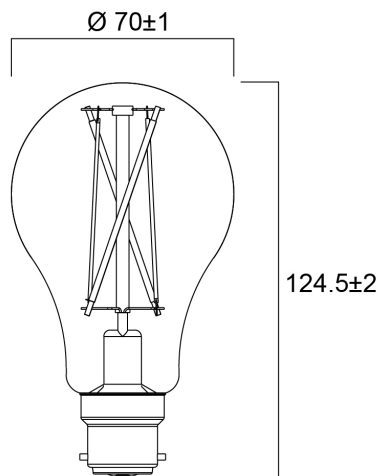

ToLEDo RT GLS V5 ST 1521LM 827 B22 SL

Artikelnummer 0029340

SYLVANIA

Perfect for decorative and general lighting applications and creates a warm ambiance similar to traditional lamps
Same look, size and functionality as incandescent lamps Omni-directional light distribution Suitable replacement for incandescent and halogen lamps Gives same sparkling light effect as incandescent lamp Dimensionally identical to incandescent lamps - fits all fixtures Environment friendly - no mercury and lower CO2 emissions

Technische Werte

Größe (mm)

Photometrie

ToLEDo RT GLS V5 ST 1521LM 827 B22 SL

Artikelnummer 0029340

SYLVANIA

Allgemeine Daten

Produktname	ToLEDo RT GLS V5 ST 1521LM 827 B22 SL
Technologie	LED
Watt (Nennwert) (W)	11
Sockel	B22
Leuchtenklassifizierung	Open
Allgemeine Anwendungsbereiche	Hospitality, Residential & Consumer
Umgebungstemperaturbereich	-20°C...+40°C
Betriebstemperatur (°C)	25
ETIM Klasse	EC001959
Garantie	3 Jahre

Lifetime data

Lebensdauer - L70B50	15000
Mittlere Lebensdauer (nominal) (h)	15000
Durchschnittliche Lebensdauer (h) - L70/B50	15000

Physikalische Daten

Länge (mm)	124
Nominaler Produktdurchmesser (mm)	70
Gewicht (kg)	0.046