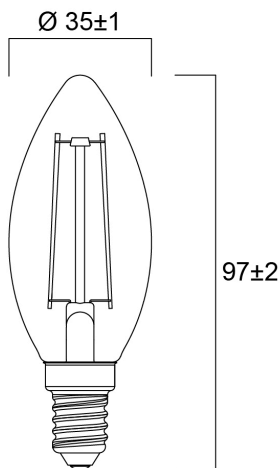

ToLEDo RT Candle V5 CL 250LM 827 E14 SL

Artikelnummer 0029371

SYLVANIA

Perfect for decorative and general lighting applications and creates a warm ambience similar to traditional lamps
The versatile ToLEDo Retro Candle range is the ideal replacement for halogen and incandescent lamps and perfect for chandeliers and decorative applications Same look, size and functionality as incandescent lamps Omni-directional light distribution Gives same sparkling light effect as the incandescent lamp Dimensionally identical to incandescent lamps - fits all fixtures Environment-friendly - no mercury and lower CO2 emissions

Technische Werte

Größe (mm)

Photometrie

ToLEDo RT Candle V5 CL 250LM 827 E14 SL

Artikelnummer 0029371

SYLVANIA

Allgemeine Daten

Produktname	ToLEDo RT Candle V5 CL 250LM 827 E14 SL
Technologie	LED
Watt (Nennwert) (W)	2.5
Sockel	E14
Leuchtenklassifizierung	Open
Allgemeine Anwendungsbereiche	Hospitality, Residential & Consumer
Umgebungstemperaturbereich	-20°C...+40°C
Betriebstemperatur (°C)	25
ETIM Klasse	EC001959
E-Nummer FI	4740927
Garantie	3 Jahre

Lifetime data

Lebensdauer - L70B50	15000
Mittlere Lebensdauer (nominal) (h)	15000
Durchschnittliche Lebensdauer (h) - L70/B50	15000

Physikalische Daten

Länge (mm)	97
Nominaler Produktdurchmesser (mm)	35
Gewicht (kg)	0.021

ToLEDo RT Candle V5 CL 250LM 827 E14 SL

Artikelnummer 0029371

SYLVANIA

Packaging

EAN Code	5410288293714
Einzelverpackung Länge (cm)	11.0
Einzelverpackung Breite (cm)	4.5
Einzelverpackung Tiefe (cm)	4.5
DUN 14 (außen)	15410288293711
Anzahl an Einheiten je Außenverpackung	6
Außenverpackung Länge (cm)	14.3
Außenverpackung Breite (cm)	9.7
Außenverpackung Tiefe (cm)	12.0