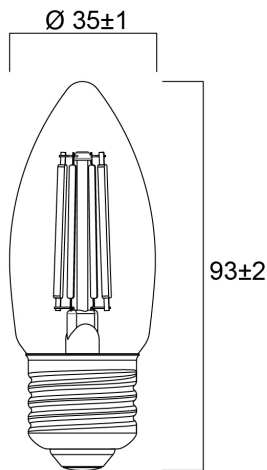

ToLEDo RT Candle V5 CL 470LM 827 E27 SL

Artikelnummer 0029374

SYLVANIA

Perfect for decorative and general lighting applications and creates a warm ambience similar to traditional lamps
The versatile ToLEDo Retro Candle range is the ideal replacement for halogen and incandescent lamps and perfect for chandeliers and decorative applications Same look, size and functionality as incandescent lamps Omni-directional light distribution Gives same sparkling light effect as the incandescent lamp Dimensionally identical to incandescent lamps - fits all fixtures Environment-friendly - no mercury and lower CO2 emissions

Technische Werte

Größe (mm)

Photometrie

ToLEDo RT Candle V5 CL 470LM 827 E27 SL

Artikelnummer 0029374

SYLVANIA

Allgemeine Daten

Produktname	ToLEDo RT Candle V5 CL 470LM 827 E27 SL
Technologie	LED
Watt (Nennwert) (W)	4.5
Sockel	E27
Leuchtenklassifizierung	Open
Allgemeine Anwendungsbereiche	Hospitality, Residential & Consumer
Umgebungstemperaturbereich	-20°C...+40°C
Betriebstemperatur (°C)	25
ETIM Klasse	EC001959
E-Nummer FI	4740929
Garantie	3 Jahre

Lifetime data

Lebensdauer - L70B50	15000
Mittlere Lebensdauer (nominal) (h)	15000
Durchschnittliche Lebensdauer (h) - L70/B50	15000

Physikalische Daten

Länge (mm)	93
Nominaler Produktdurchmesser (mm)	35
Gewicht (kg)	0.021

ToLEDo RT Candle V5 CL 470LM 827 E27 SL

Artikelnummer 0029374

SYLVANIA

Packaging

EAN Code	5410288293745
Einzelverpackung Länge (cm)	11.0
Einzelverpackung Breite (cm)	4.5
Einzelverpackung Tiefe (cm)	4.5
DUN 14 (außen)	15410288293742
Anzahl an Einheiten je Außenverpackung	6
Außenverpackung Länge (cm)	14.3
Außenverpackung Breite (cm)	9.7
Außenverpackung Tiefe (cm)	12.0