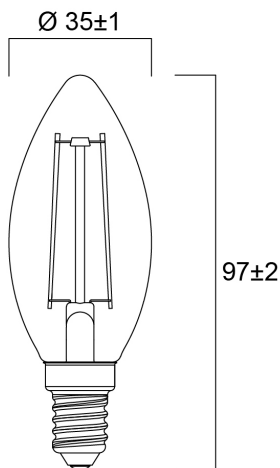

Technische Werte

Größe (mm)

Photometrie

ToLEDo RT Candle V5 GL 225LM 825 E14 SL

Artikelnummer 0029488

SYLVANIA

Allgemeine Daten

Produktname	ToLEDo RT Candle V5 GL 225LM 825 E14 SL
Technologie	LED
Watt (Nennwert) (W)	2.5
Sockel	E14
Leuchtenklassifizierung	Open
Allgemeine Anwendungsbereiche	Hospitality, Residential & Consumer
Umgebungstemperaturbereich	-20°C...+40°C
Betriebstemperatur (°C)	25
ETIM Klasse	EC001959
E-Nummer FI	4740938
Garantie	3 Jahre

Lifetime data

Lebensdauer - L70B50	15000
Mittlere Lebensdauer (nominal) (h)	15000
Durchschnittliche Lebensdauer (h) - L70/B50	15000

Physikalische Daten

Länge (mm)	97
Nominaler Produktdurchmesser (mm)	35
Gewicht (kg)	0.021

ToLEDo RT Candle V5 GL 225LM 825 E14 SL

Artikelnummer 0029488

Packaging

EAN Code	5410288294889
Einzelverpackung Länge (cm)	11.0
Einzelverpackung Breite (cm)	4.5
Einzelverpackung Tiefe (cm)	4.5
DUN 14 (außen)	15410288294886
Anzahl an Einheiten je Außenverpackung	6
Außenverpackung Länge (cm)	14.3
Außenverpackung Breite (cm)	9.7
Außenverpackung Tiefe (cm)	12.0