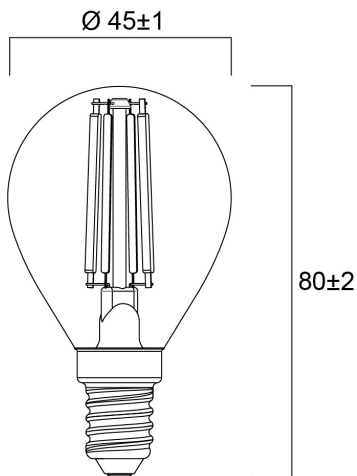

## Technische Werte

### Größe (mm)

## Physikalische Daten

Länge (mm)	80
Nominaler Produktdurchmesser (mm)	45
Gewicht (kg)	0.014